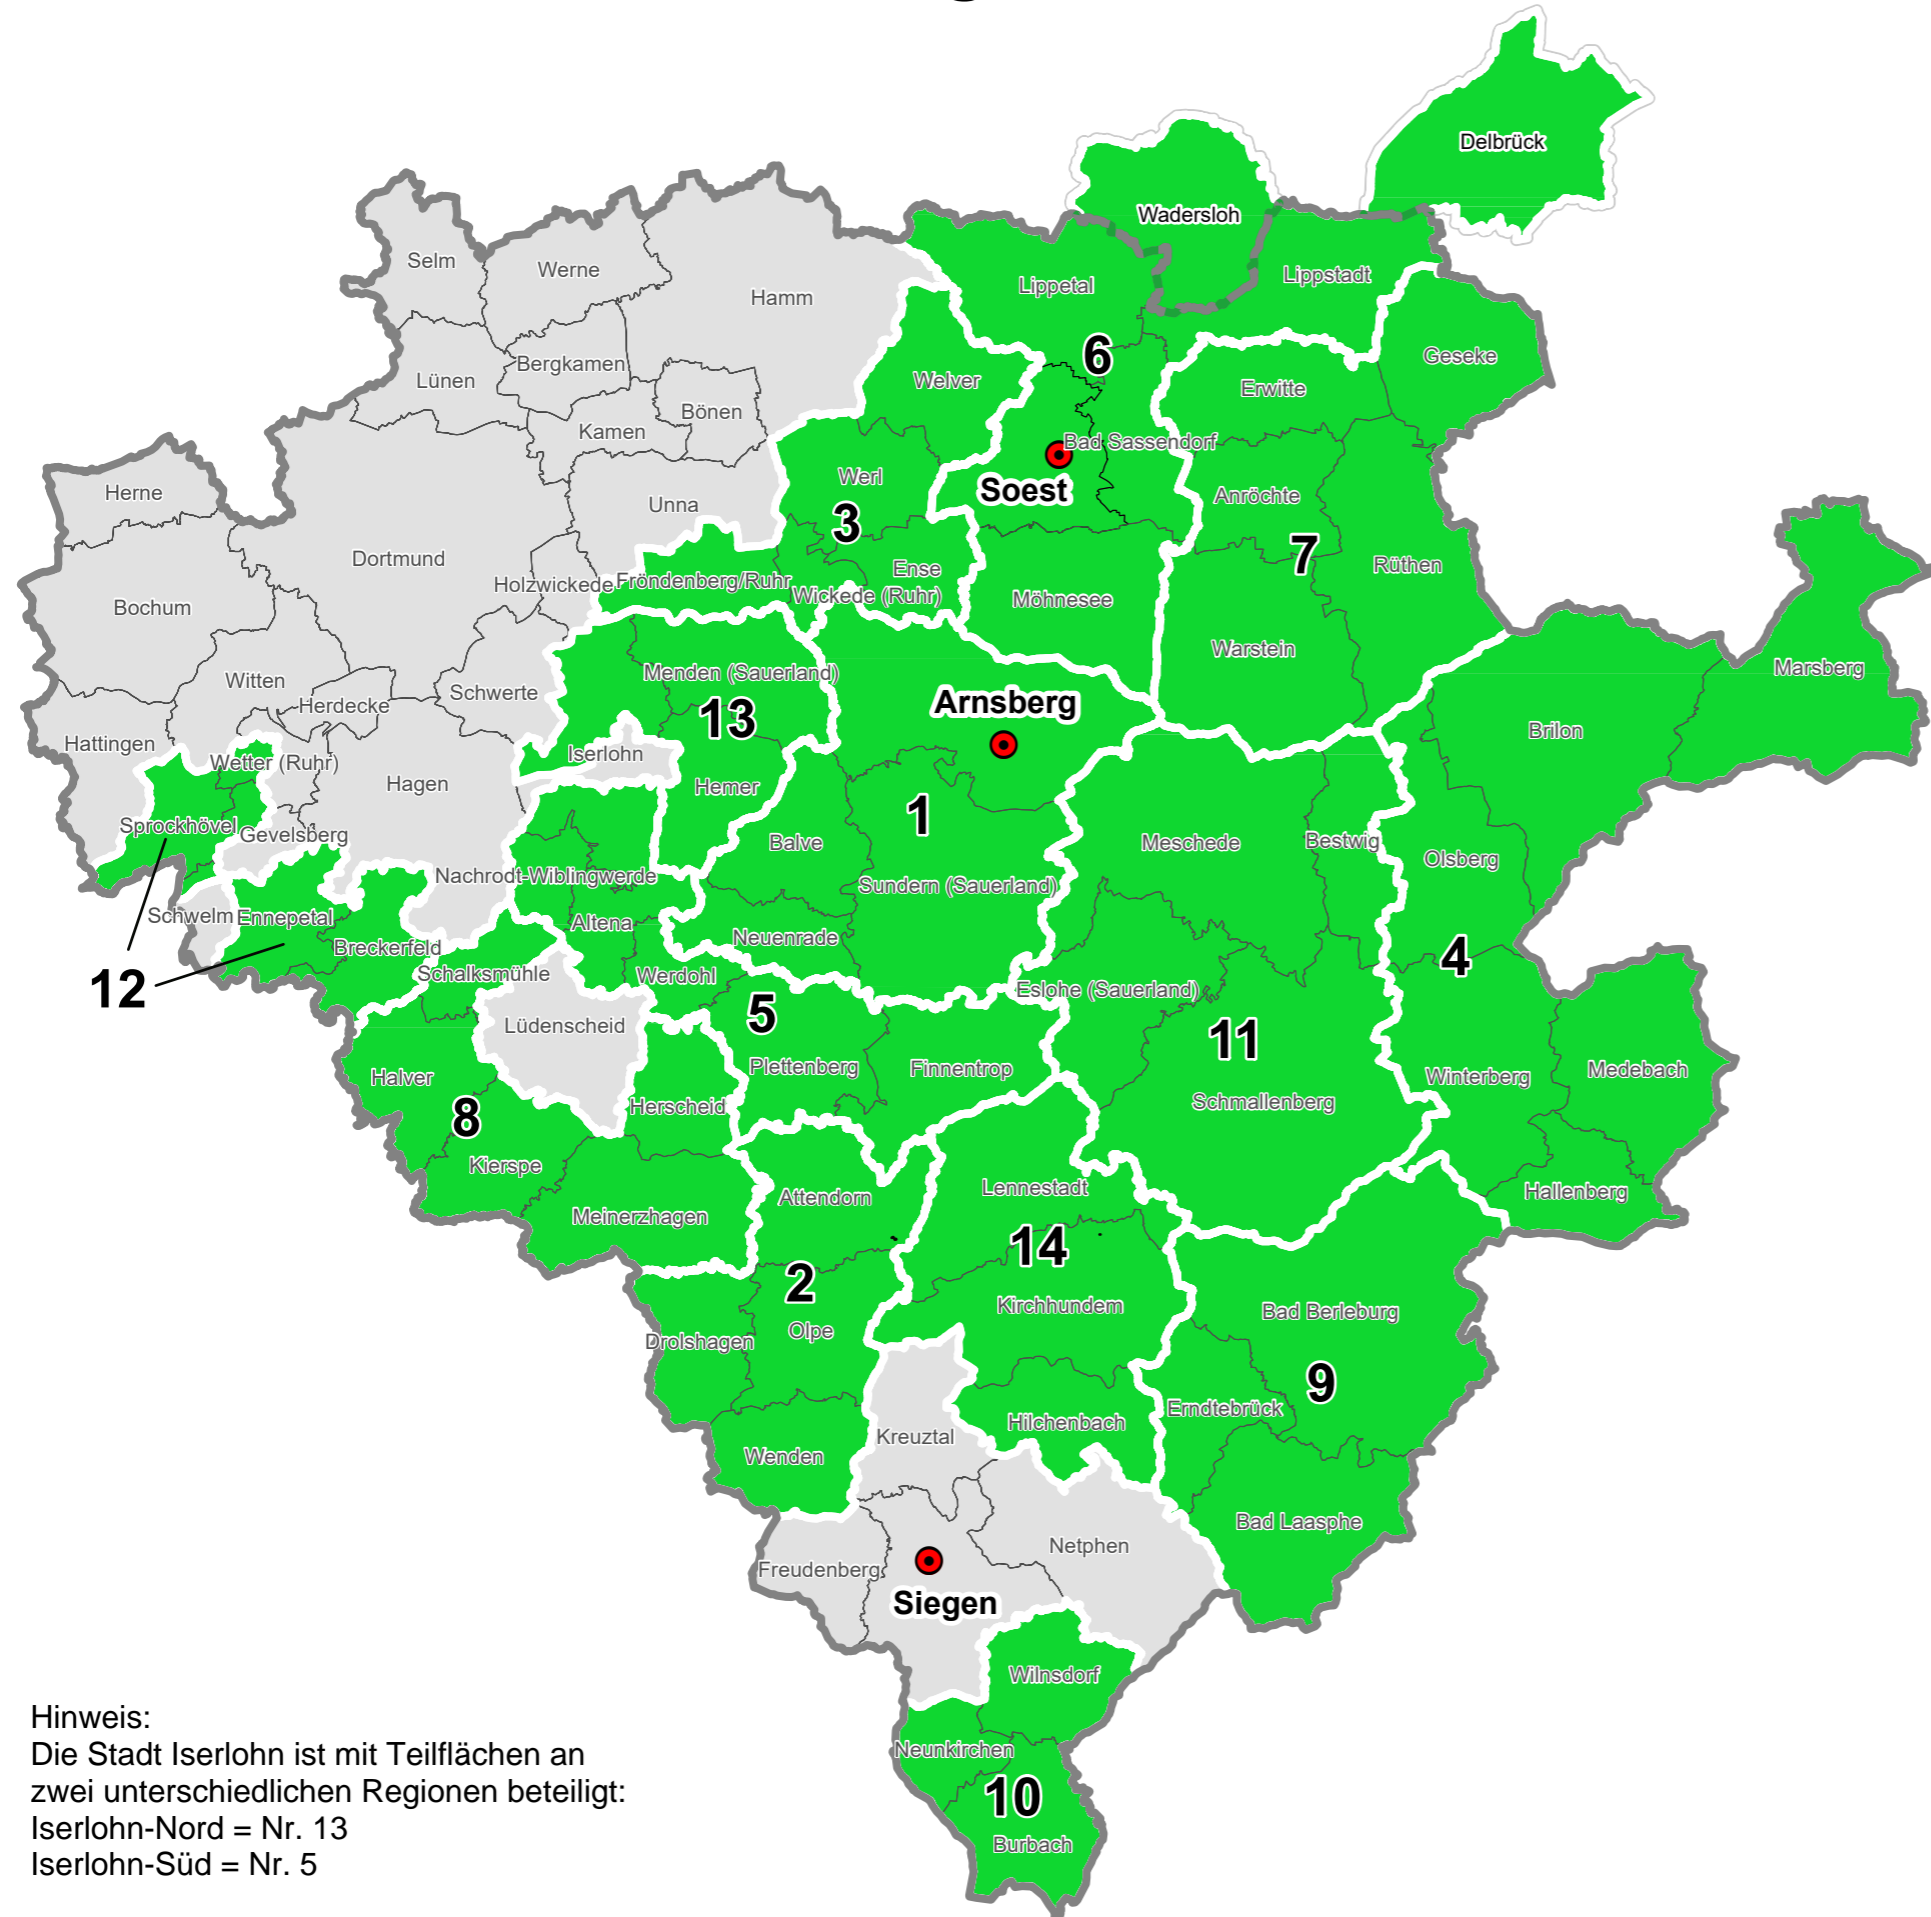

# LEADER-Regionen 2023-2027

Bezirksregierung  
Arnsberg

Nr.	LEADER-Regionen
1	LEADER sein! Bürgerregion am Sorpesee
2	BiggeLand - Echt.Zukunft
3	Börde trifft Ruhr
4	Hochsauerland
5	LenneSchiene
6	Lippe-Möhnesee
7	5verBund
8	Oben an der Volme
9	Wittgenstein
10	3-Länder-Eck
11	4 mitten im Sauerland
12	Ennepe.Zukunft.Ruhr
13	HIM - das sind wir!
14	SauerSiegerland

Hinweis:  
Die Stadt Iserlohn ist mit Teilflächen an  
zwei unterschiedlichen Regionen beteiligt:  
Iserlohn-Nord = Nr. 13  
Iserlohn-Süd = Nr. 5