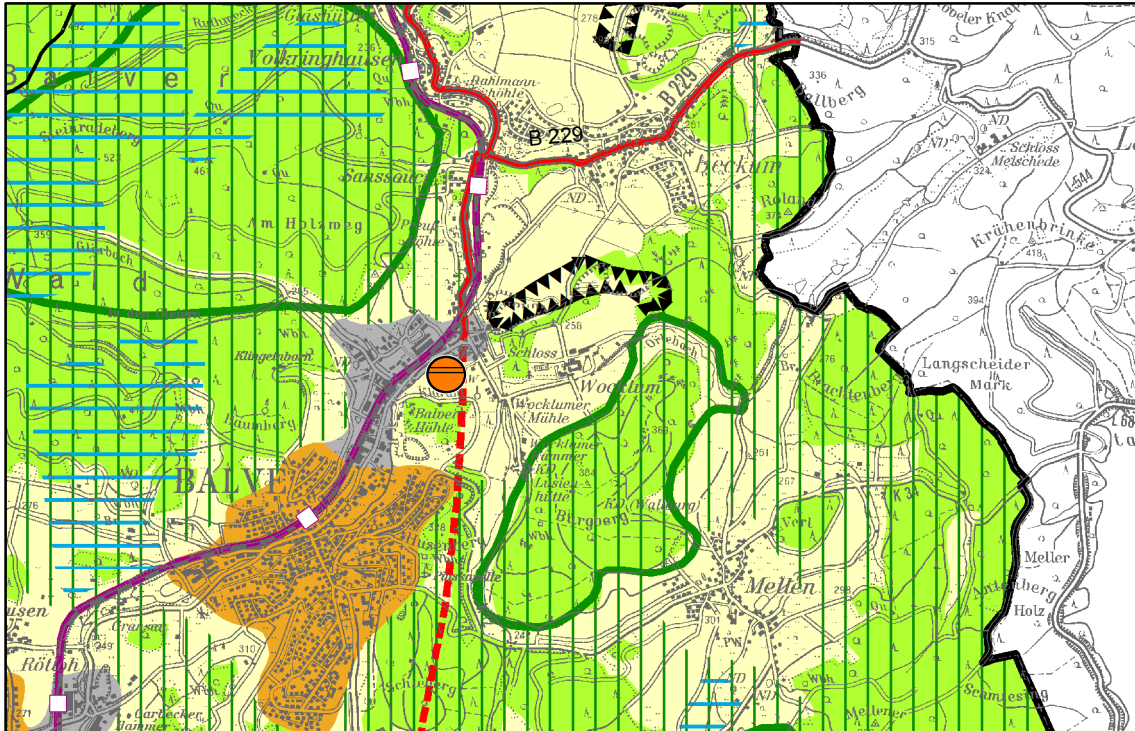

# REGIONALPLAN ARNSBERG

## TEILABSCHNITT OBERBEREICHE BOCHUM UND HAGEN

### 13. Änderung des Regionalplanes in Balve

Festlegung des Allgemeinen Siedlungsbereiches für zweckgebundene Nutzungen:  
Ferieneinrichtungen und Freizeitanlagen (ASB-E) "Schloss Wocklum"

bisherige zeichnerische Festlegung

Legende siehe zeichnerischer Teil des Regionalplanes

Maßstab 1:50.000