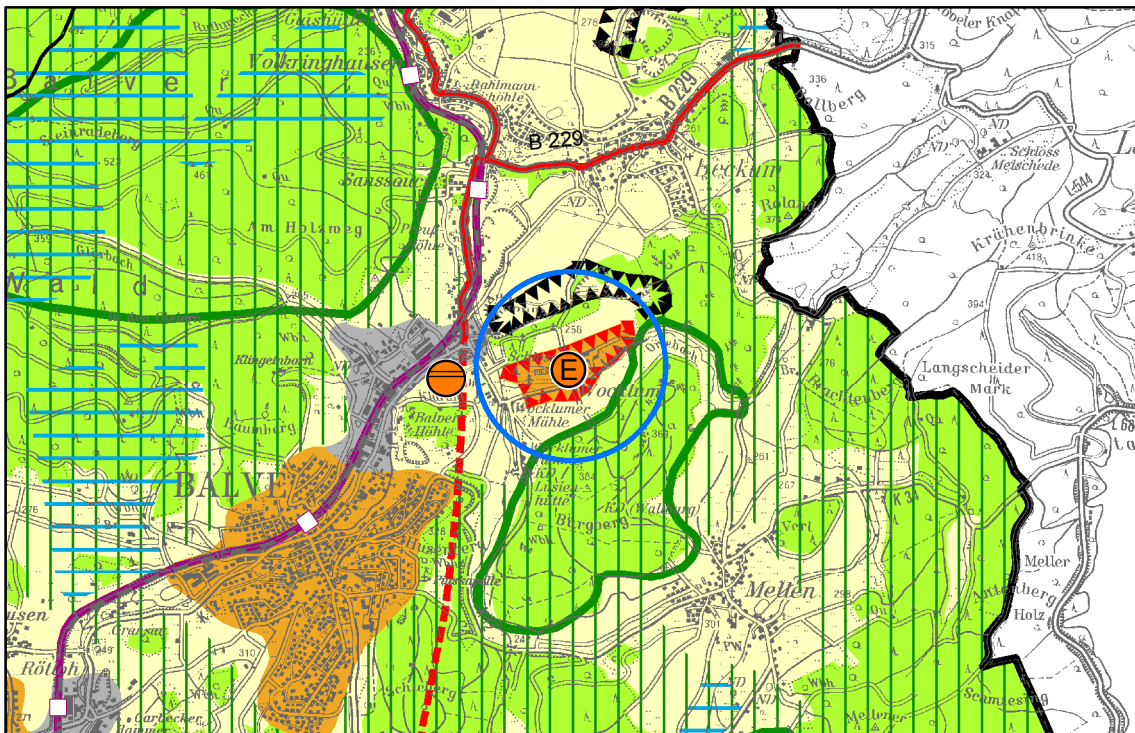

## TEILABSCHNITT OBERBEREICHE BOCHUM UND HAGEN

### 13. Änderung des Regionalplanes in Balve

Festlegung des Allgemeinen Siedlungsbereiches für zweckgebundene Nutzungen:  
Ferieneinrichtungen und Freizeitanlagen (ASB-E) "Schloss Wocklum"

bisherige zeichnerische Festlegung

Legende siehe zeichnerischer Teil des Regionalplanes

Maßstab 1:50.000