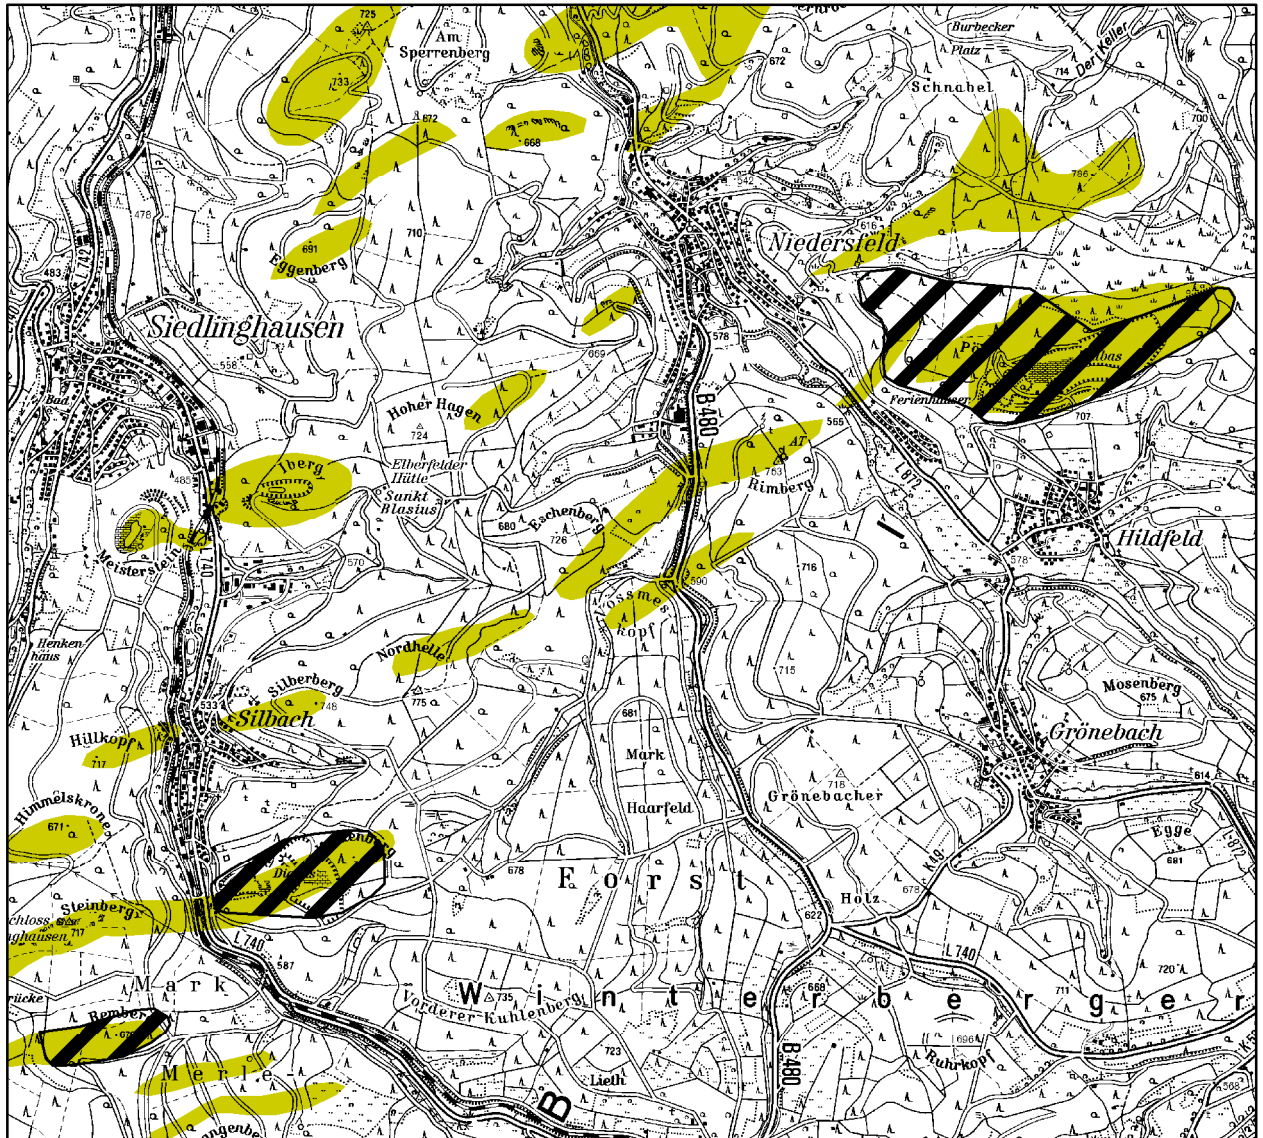

Reservegebiete für den oberirdischen Abbau nichtenergetischer Bodenschätze