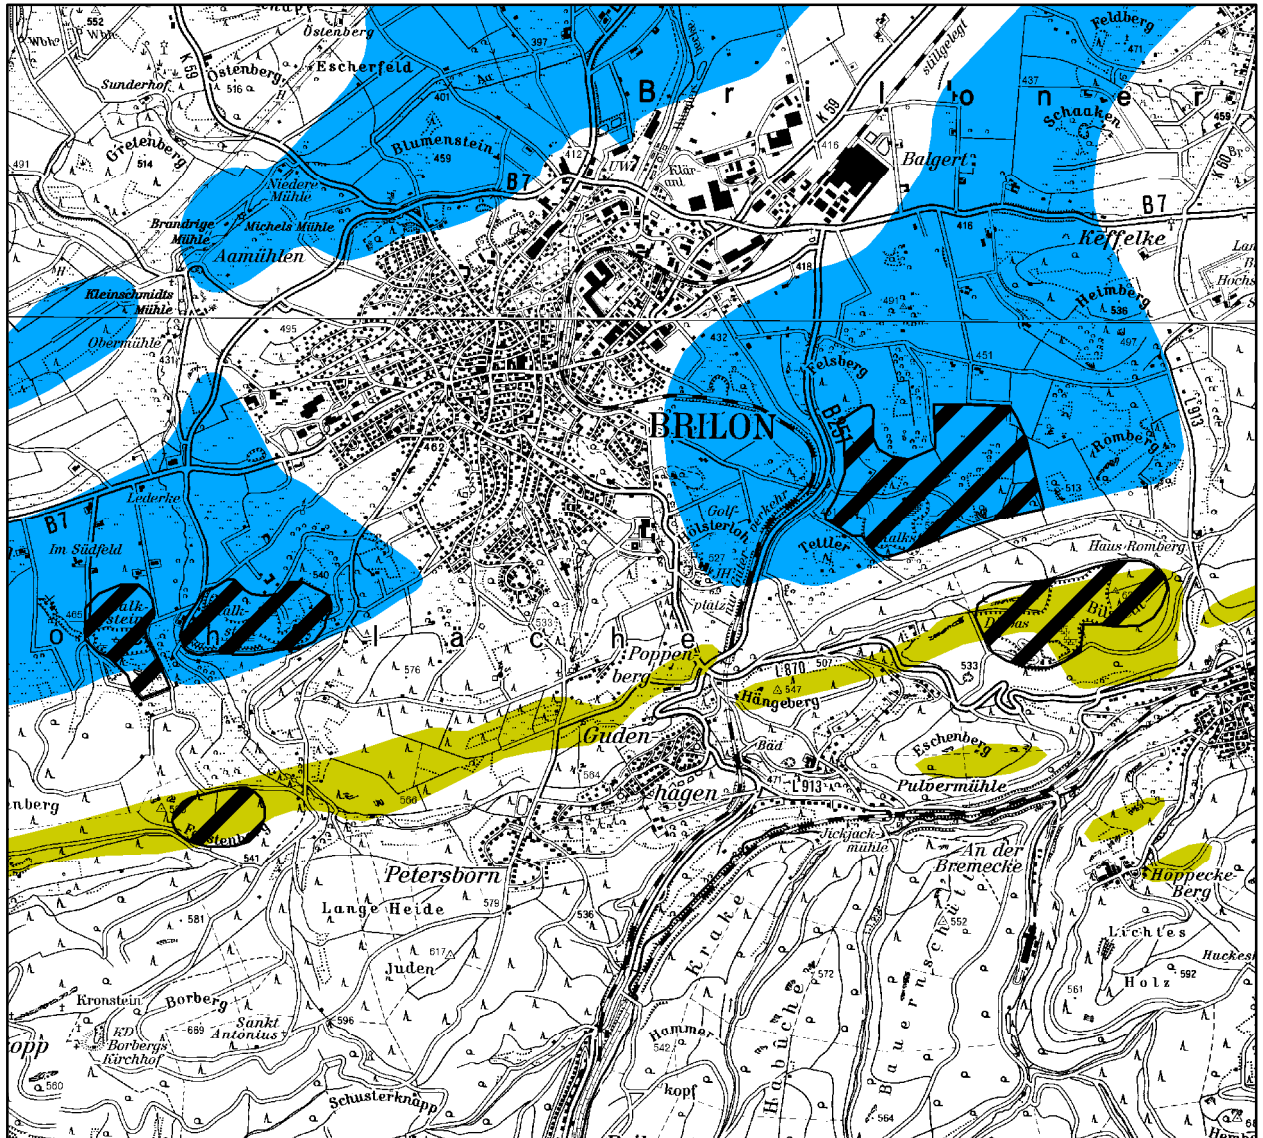

ERLÄUTERUNGSKARTE 16g

Reservegebiete für den oberirdischen Abbau nichtenergetischer Bodenschätze

Legende

-  Diabas
-  Hochreiner Kalkstein
- Quelle: Geologischer Dienst NRW
LK 100 DIG Lagerstätten- und Vorkommenkarte
-  Reservegebiete

Maßstab 1 : 50.000

Stand: März 2012