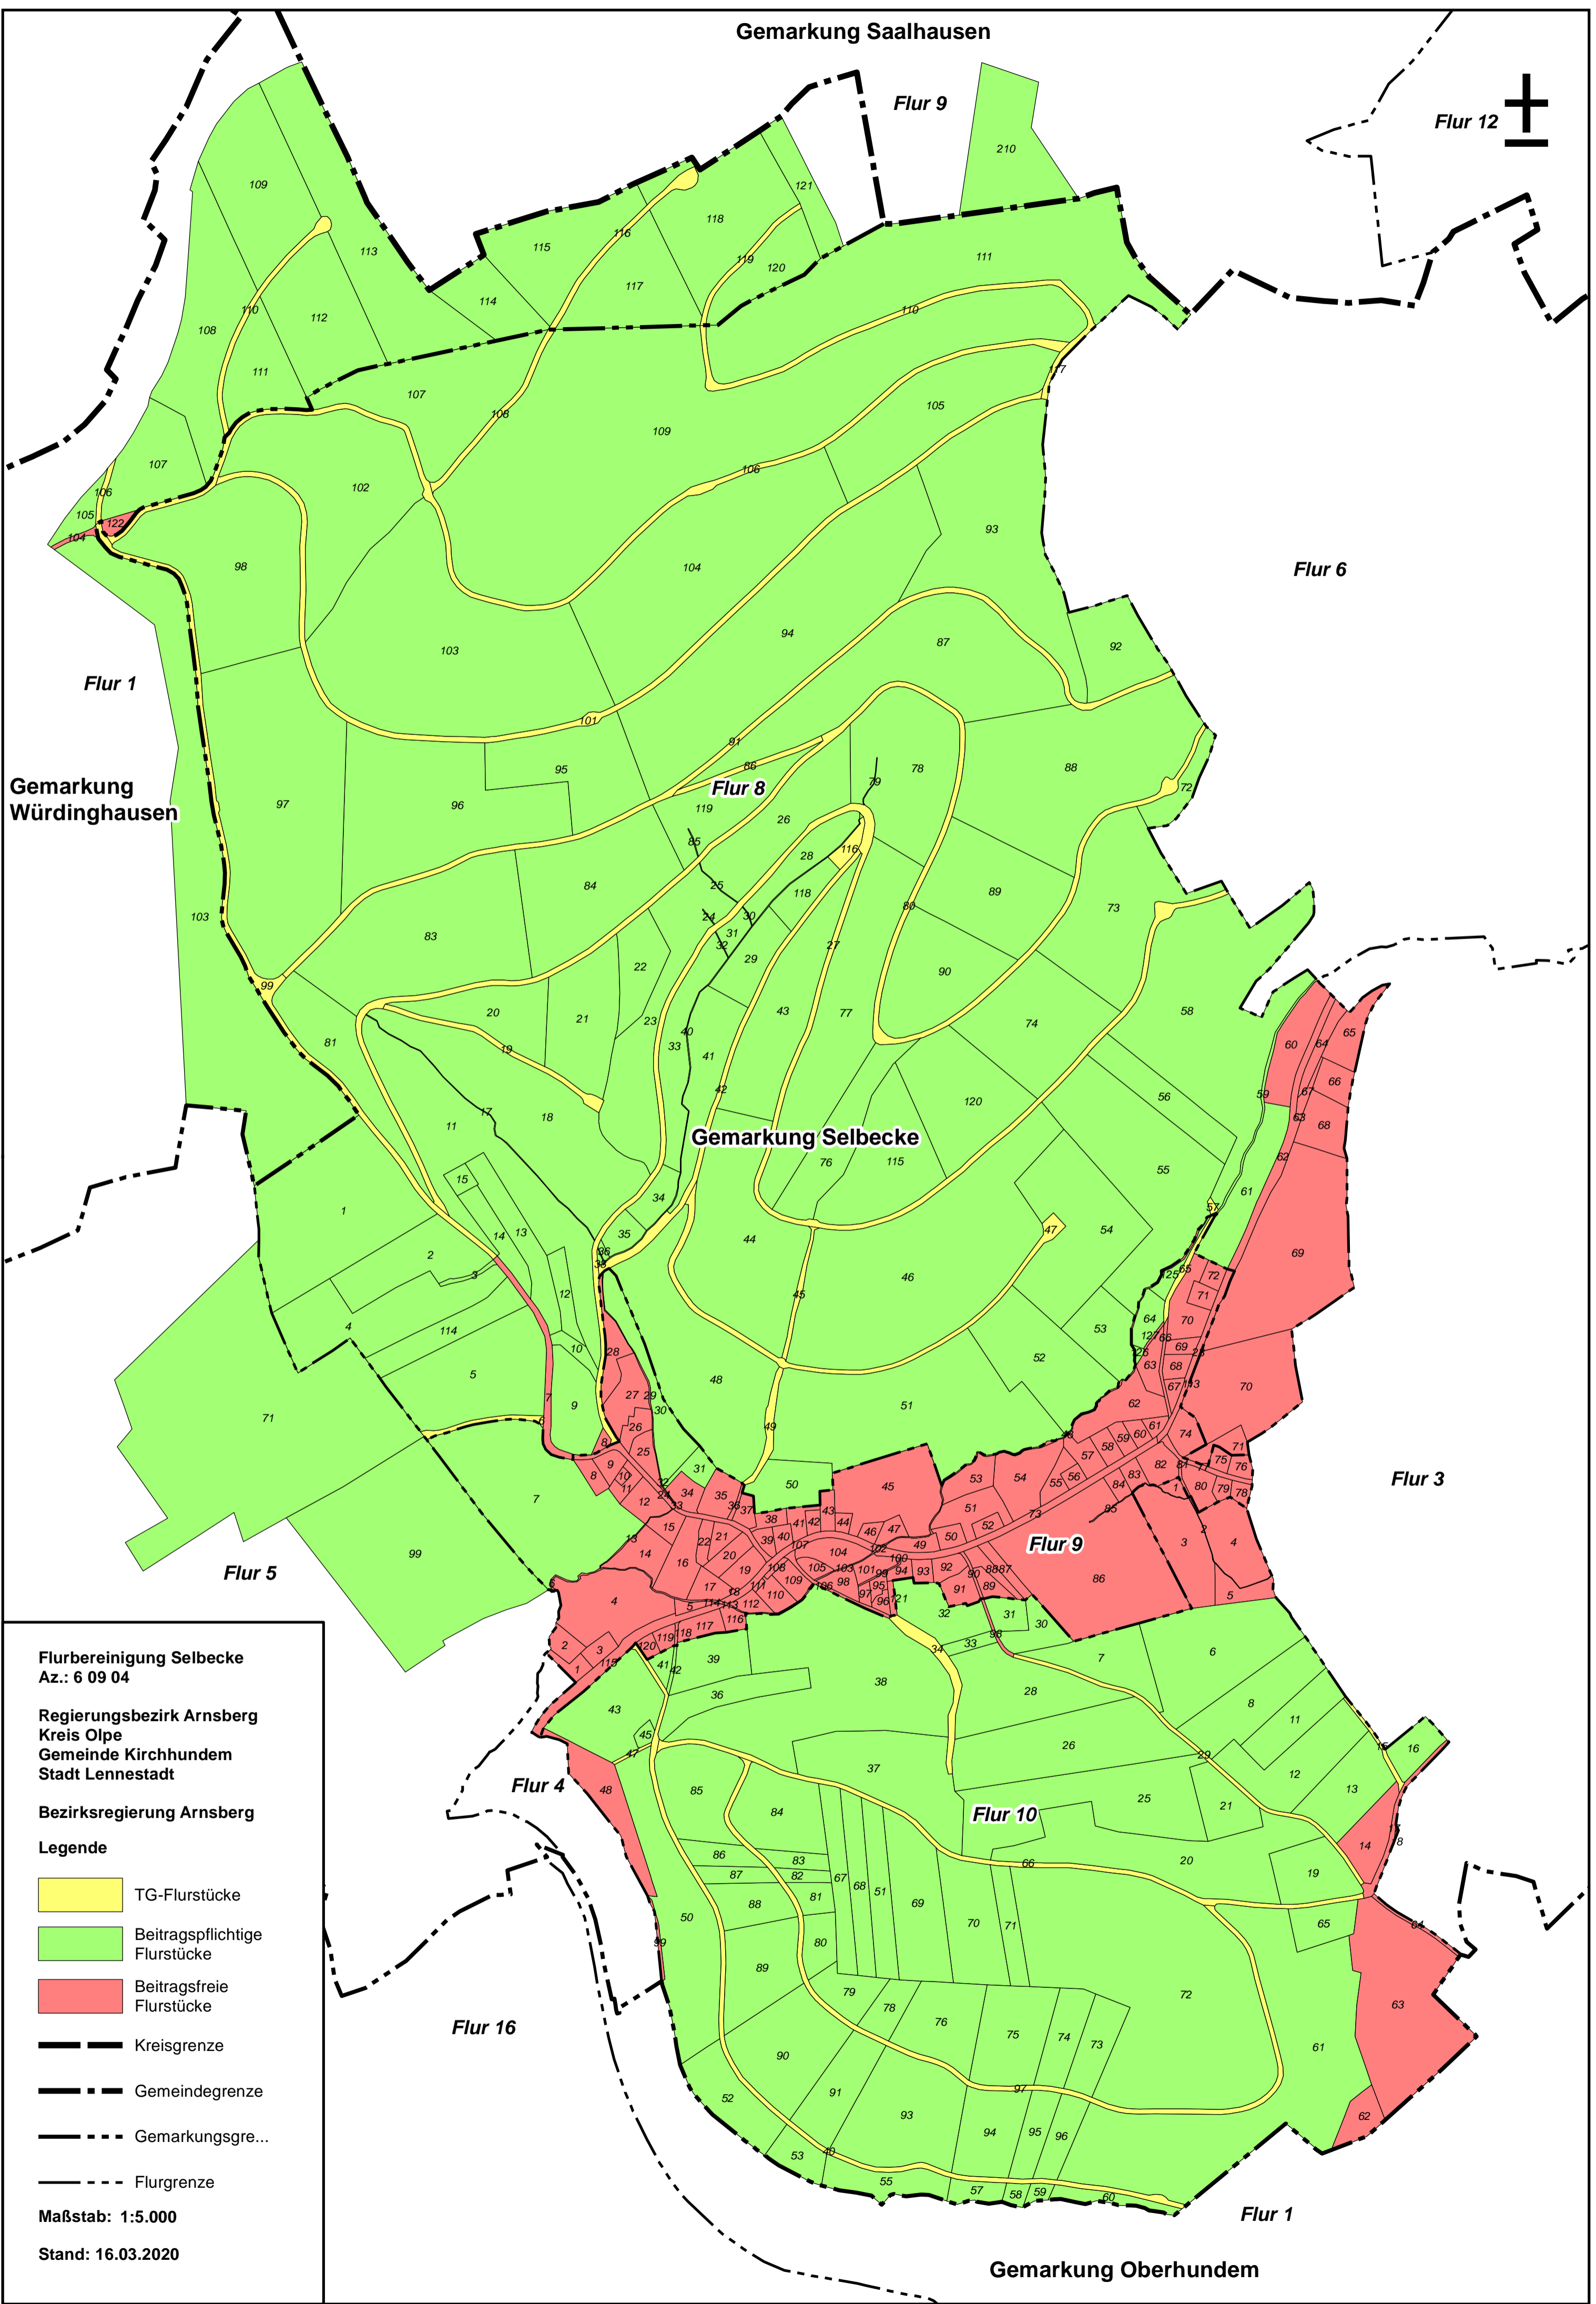

Gemarkung Saalhausen

Flurbereinigung Selbecke
Az.: 6 09 04

Regierungsbezirk Arnberg
Kreis Olpe
Gemeinde Kirchhundem
Stadt Lennestadt

Bezirksregierung Arnberg

Legende

-  TG-Flurstücke
-  Beitragspflichtige Flurstücke
-  Beitragsfreie Flurstücke
-  Kreisgrenze
-  Gemeindegrenze
-  Gemarkungsgre...
-  Flurgrenze

Maßstab: 1:5.000

Stand: 16.03.2020