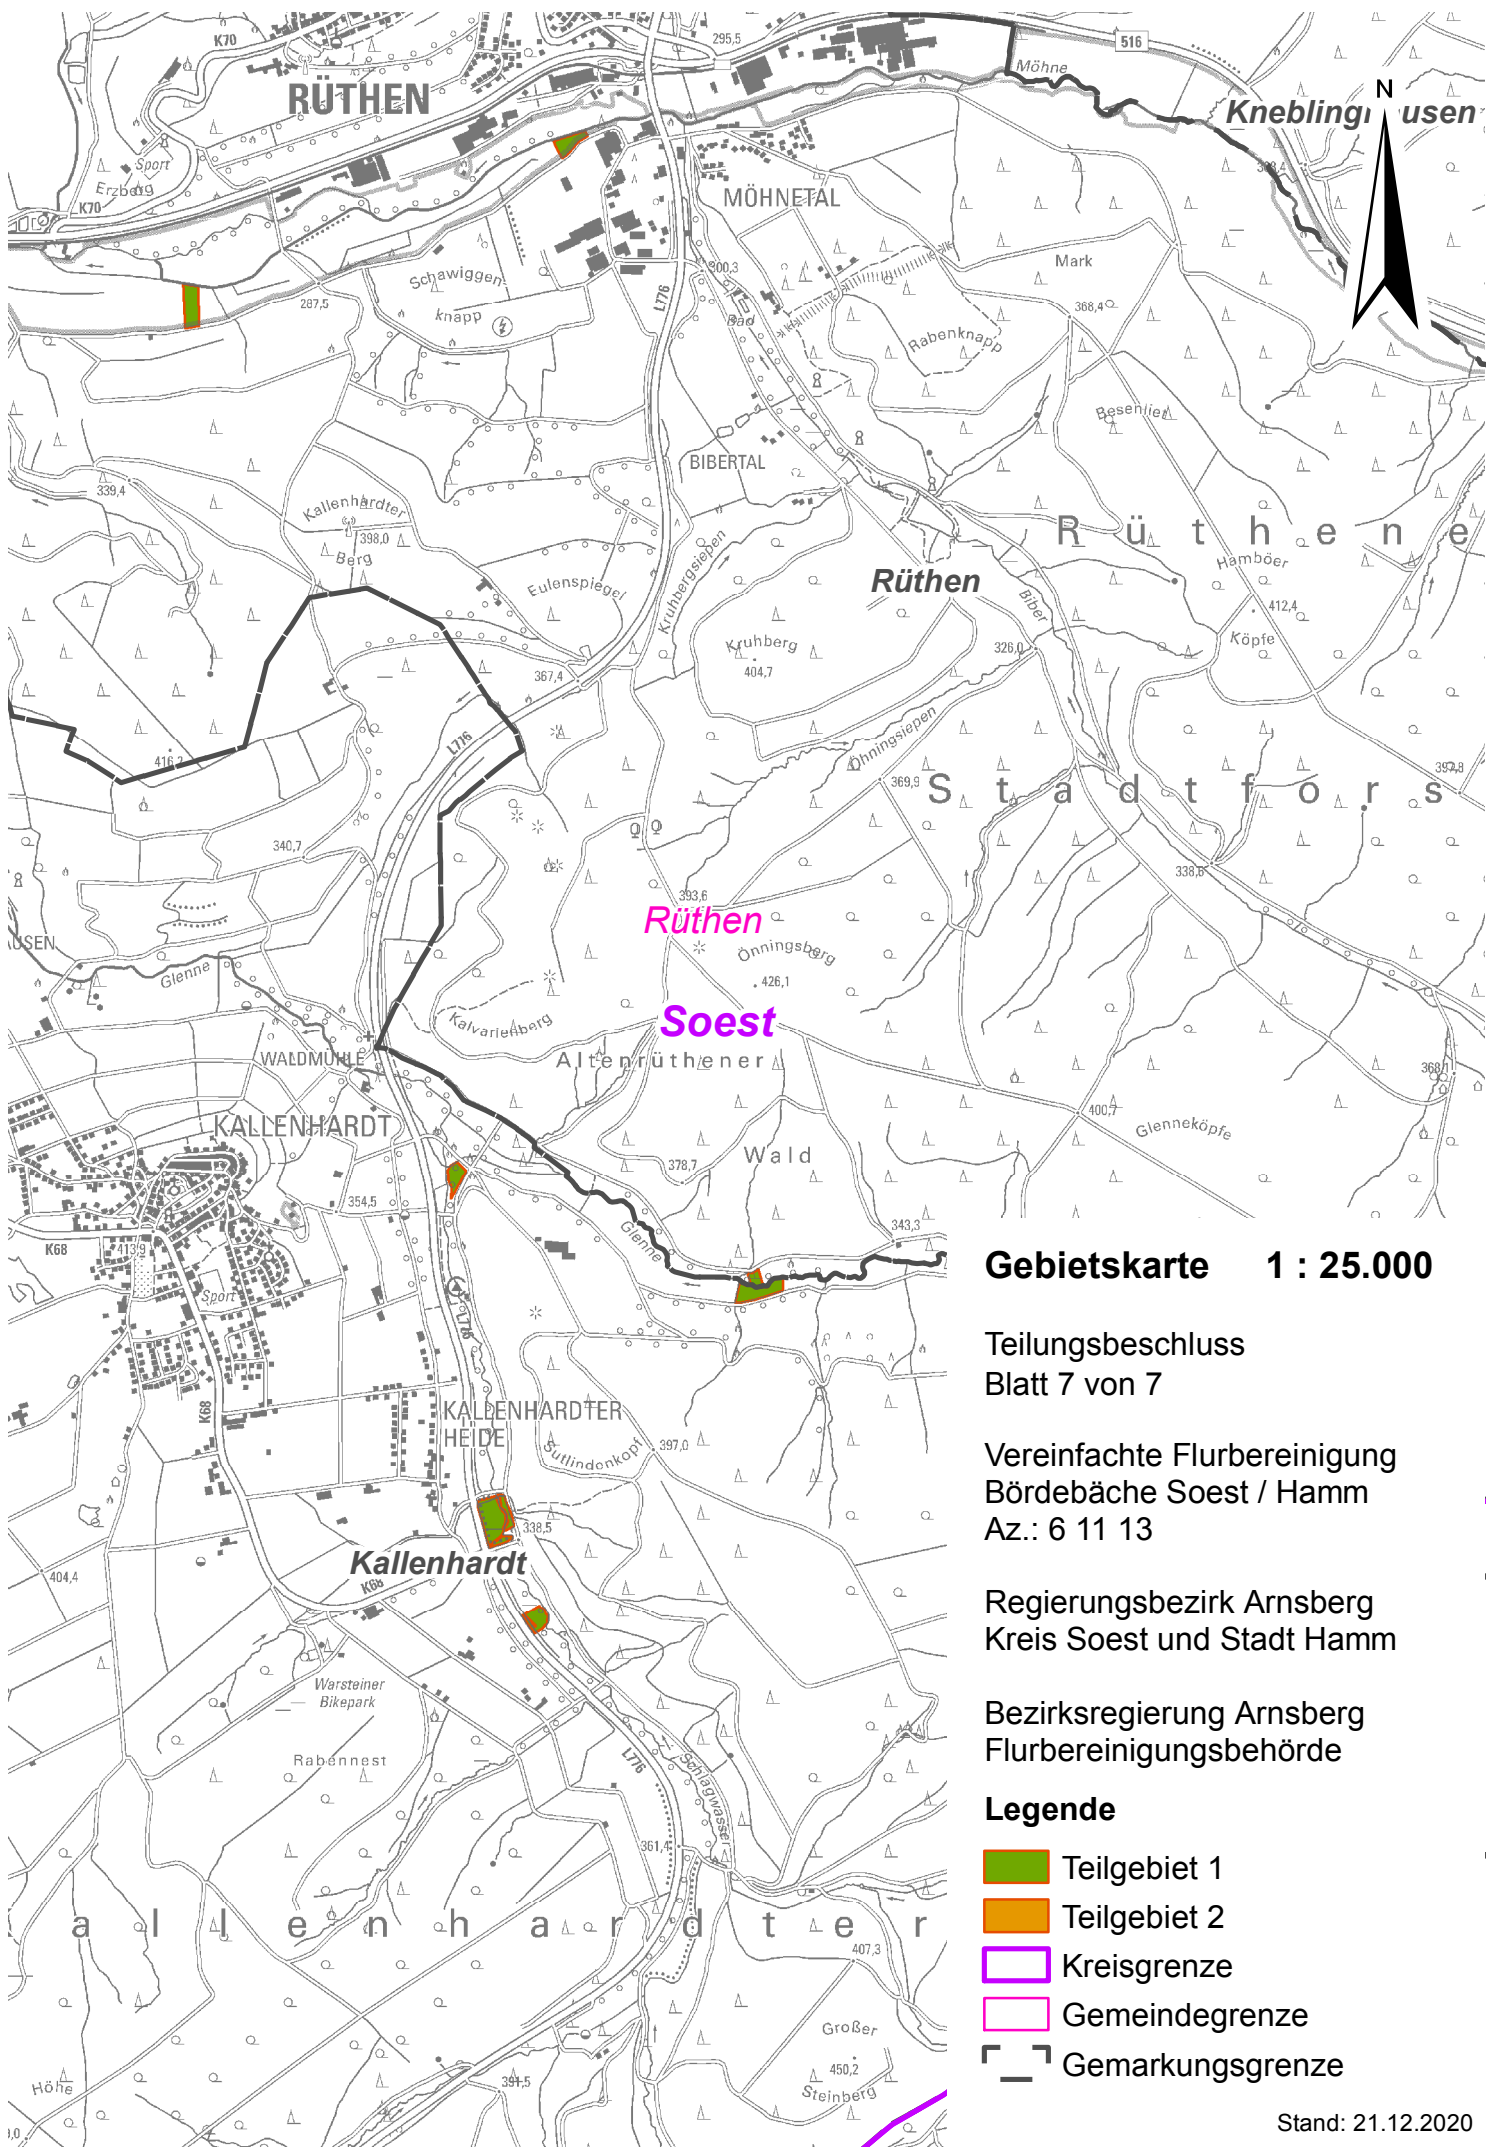

Gebietskarte 1 : 25.000

Teilungsbeschluss
Blatt 7 von 7

Vereinfachte Flurbereinigung
Bördebäche Soest / Hamm
Az.: 6 11 13

Regierungsbezirk Arnsberg
Kreis Soest und Stadt Hamm

Bezirksregierung Arnsberg
Flurbereinigungsbehörde

Legende

- Teilgebiet 1
- Teilgebiet 2
- Kreisgrenze
- Gemeindegrenze
- Gemarkungsgrenze