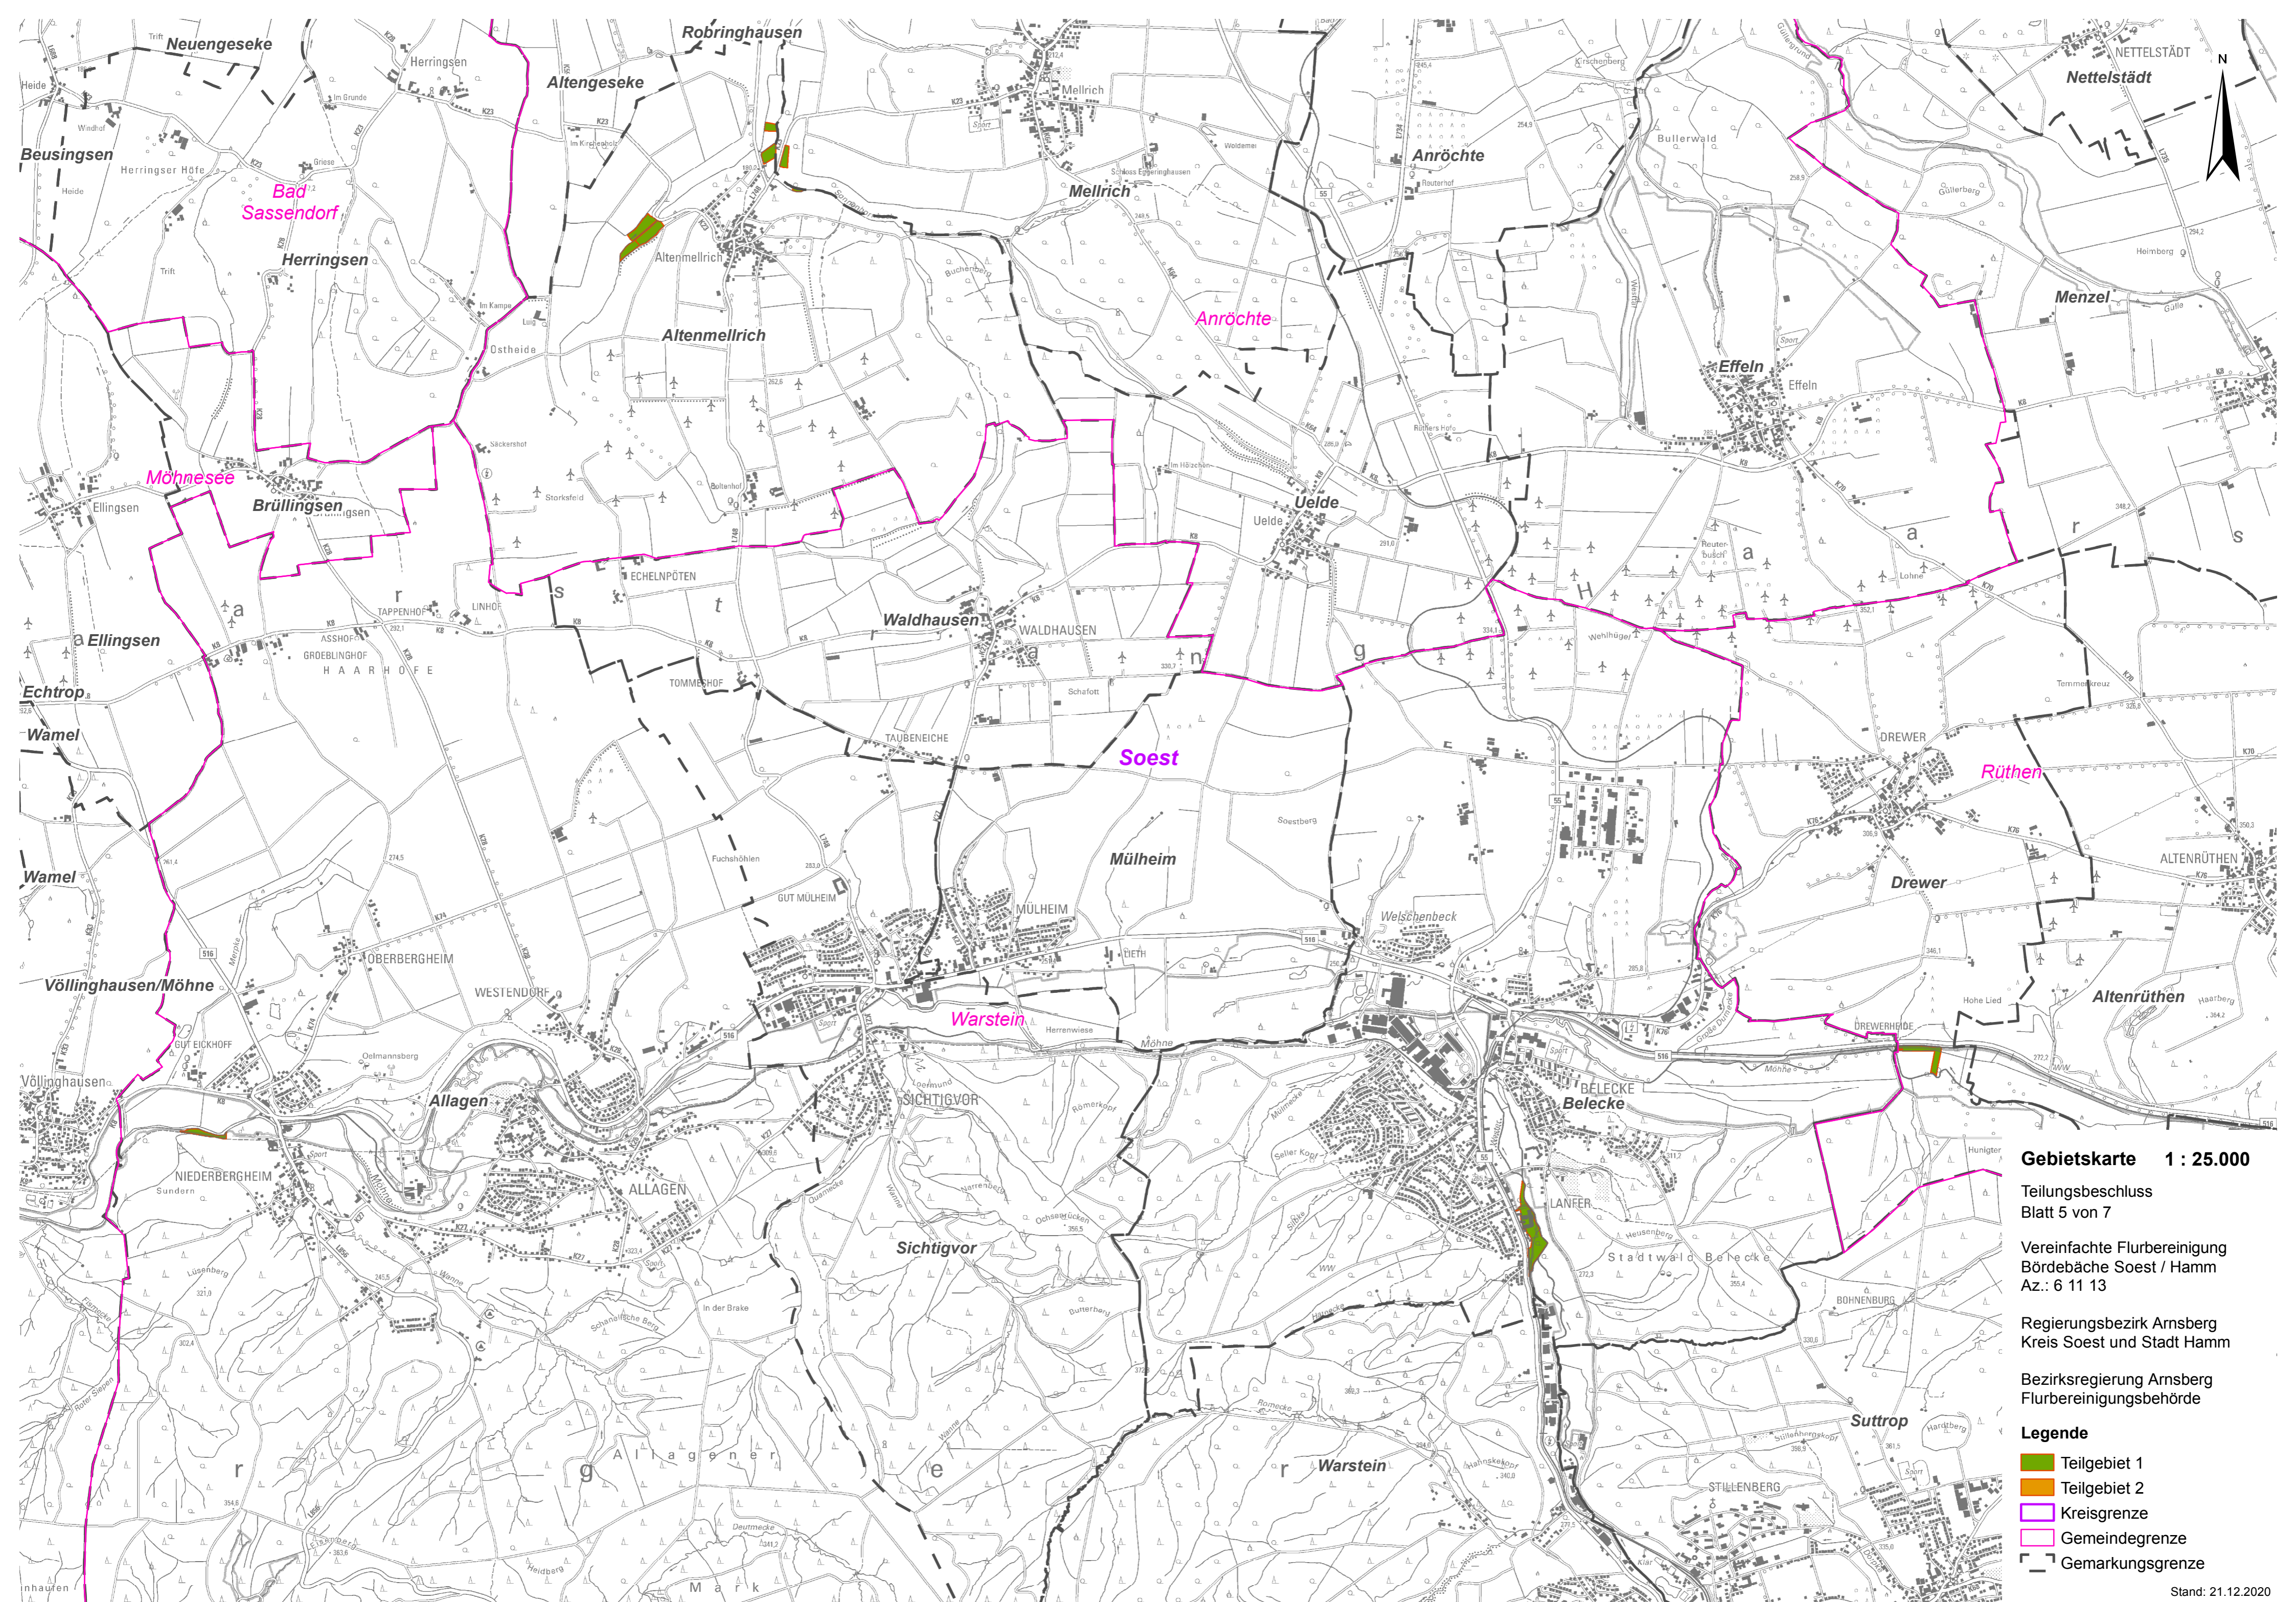

Regierungsbezirk Arnsberg
Kreis Soest und Stadt Hamm

Bezirksregierung Arnsberg
Flurbereinigungsbehörde

- Legende**
- Teilgebiet 1
 - Teilgebiet 2
 - Kreisgrenze
 - Gemeindegrenze
 - Gemarkungsgrenze

Gebietskarte 1 : 25.000

- Teilgebiet 1
- Teilgebiet 2
- Kreisgrenze
- Gemeindegrenze
- Gemarkungsgrenze

Gebietskarte 1 : 25.000

Teilungsbeschluss
Blatt 4 von 7

Vereinfachte Flurbereinigung
Bördebäche Soest / Hamm
Az.: 6 11 13

Regierungsbezirk Arnsberg
Kreis Soest und Stadt Hamm

Bezirksregierung Arnsberg
Flurbereinigungsbehörde

Legende

- Teilgebiet 1
- Teilgebiet 2
- Kreisgrenze
- Gemeindegrenze
- Gemarkungsgrenze

Gebietskarte 1 : 25.000

Teilungsbeschluss
Blatt 5 von 7

Vereinfachte Flurbereinigung
Bördebäche Soest / Hamm
Az.: 6 11 13