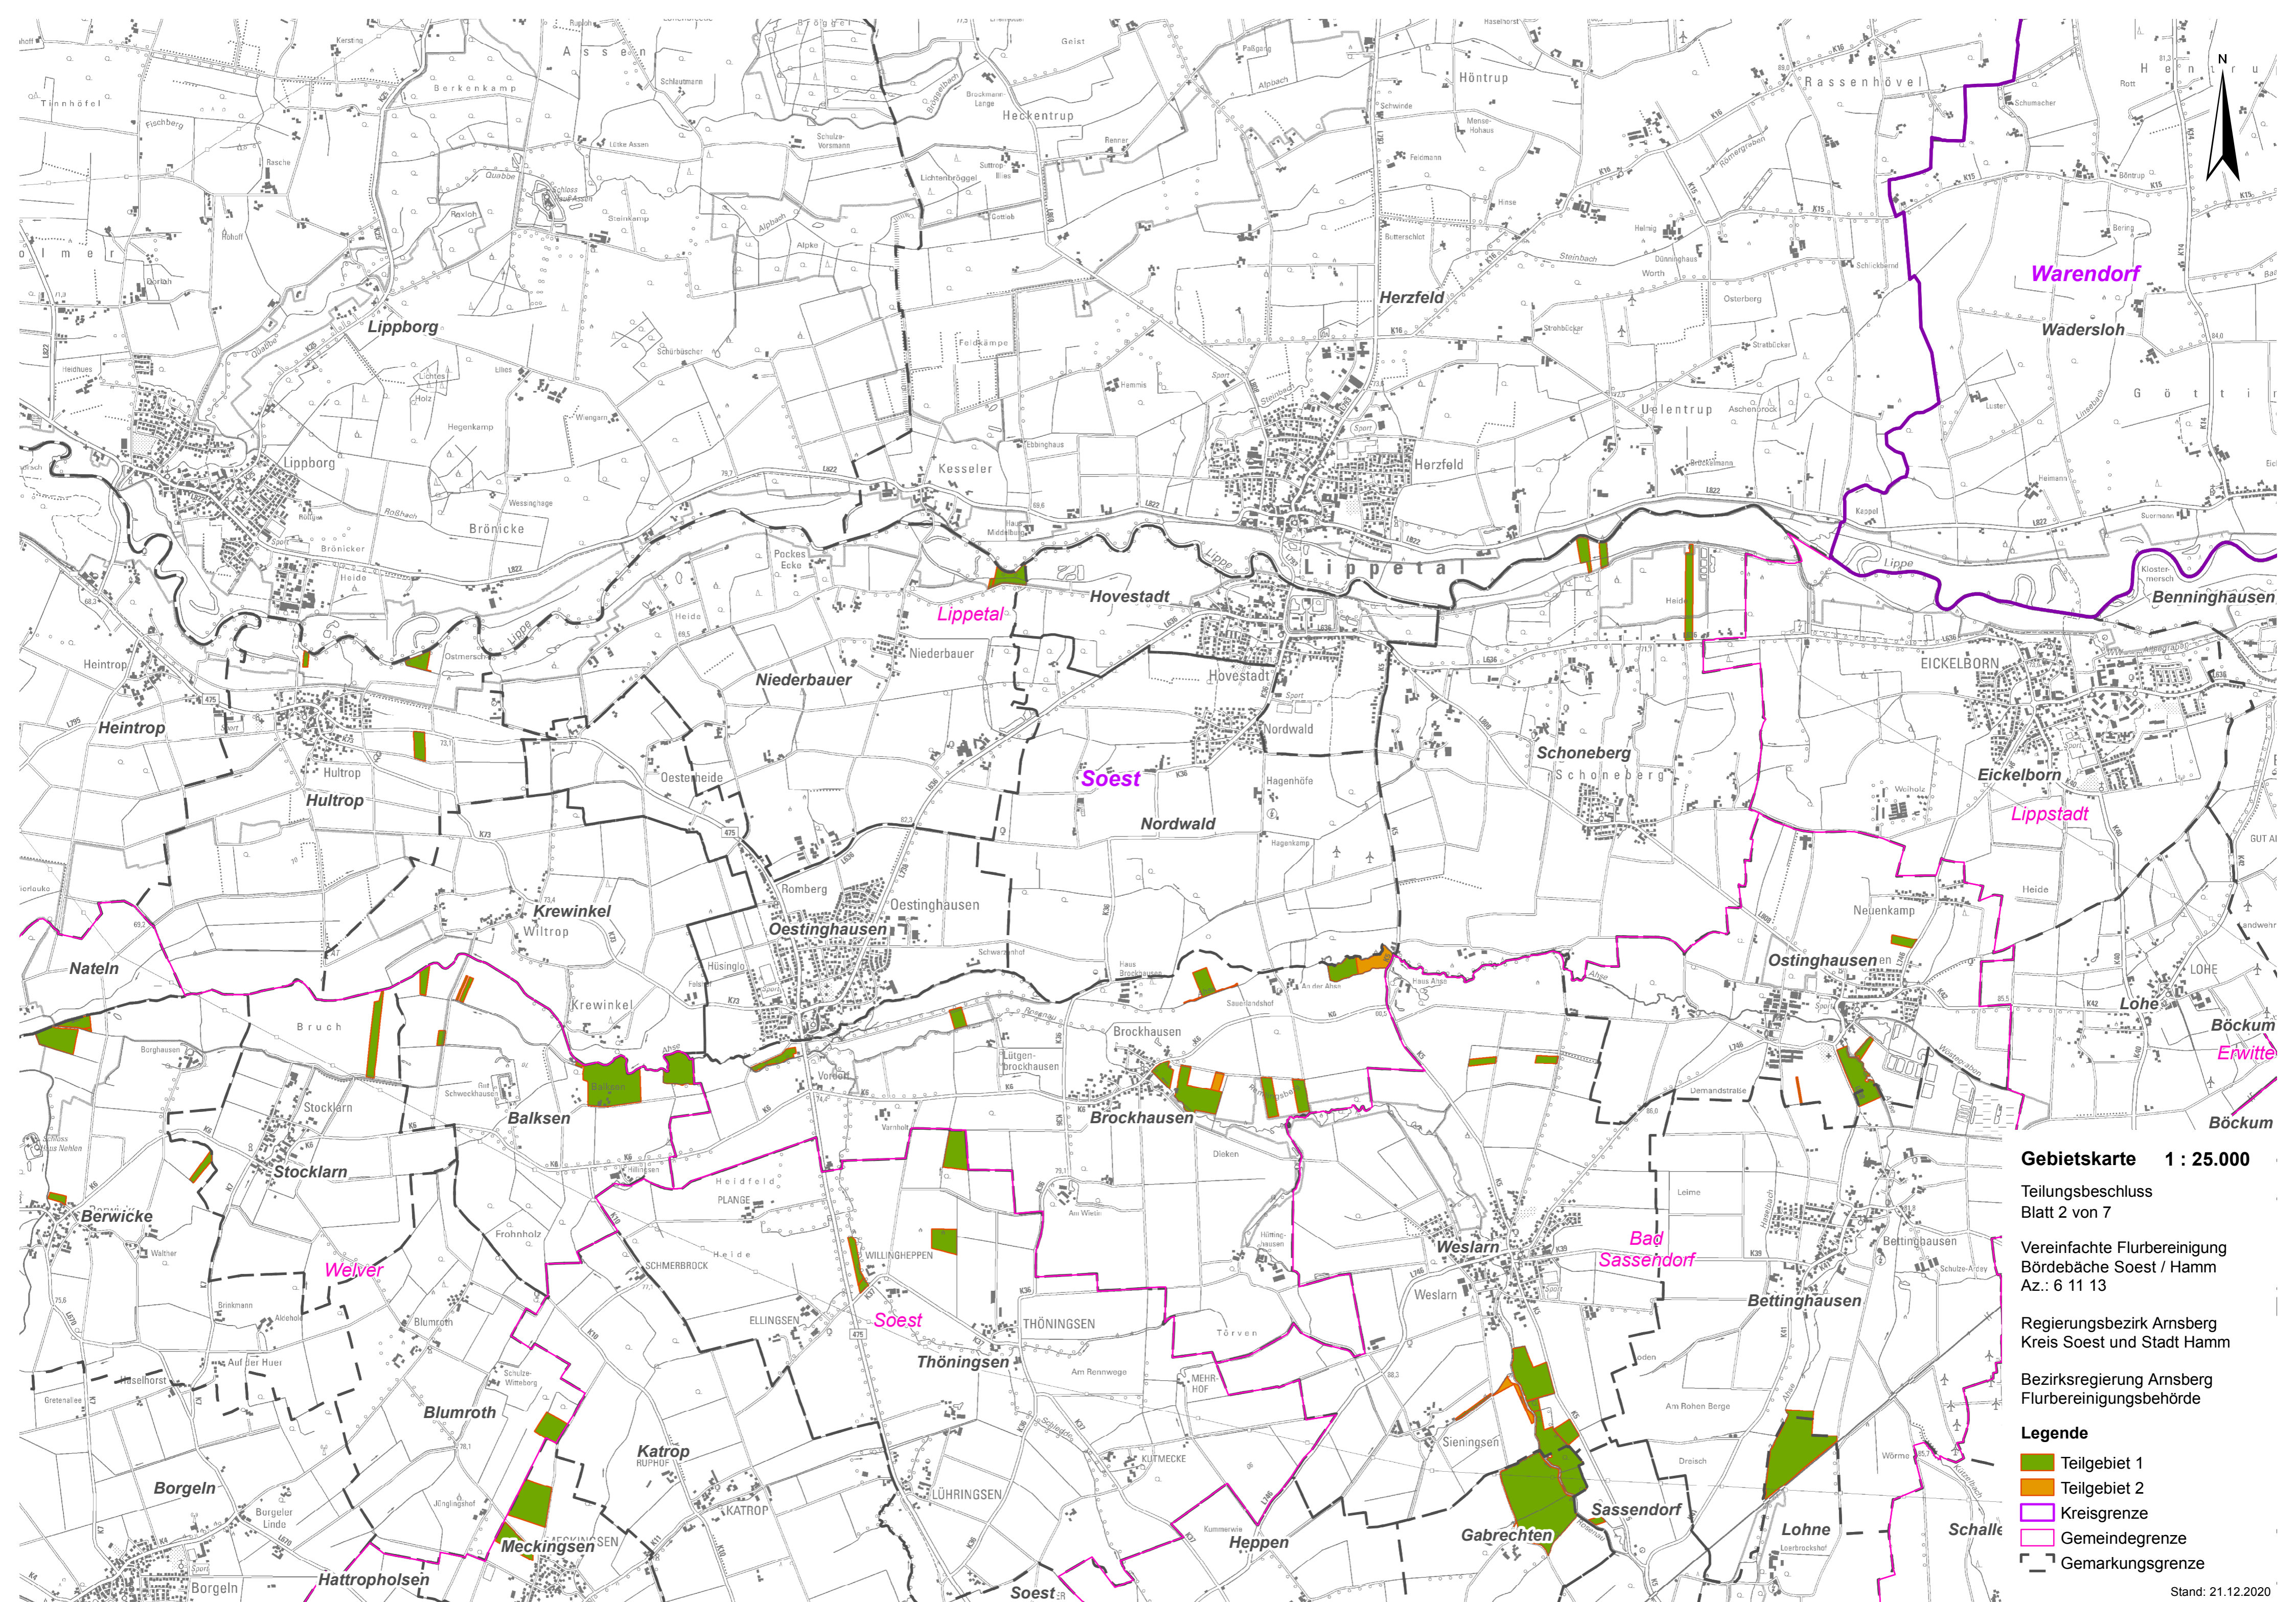

Warendorf Ahlen

Gebietskarte 1 : 25.000

Teilungsbeschluss
Blatt 1 von 7

Vereinfachte Flurbereinigung
Bördebäche Soest / Hamm
Az.: 6 11 13

Regierungsbezirk Arnsberg
Kreis Soest und Stadt Hamm

Bezirksregierung Arnsberg
Flurbereinigungsbehörde

Legende

- Teilgebiet 1
- Teilgebiet 2
- Kreisgrenze
- Gemeindegrenze
- Gemarkungsgrenze

Gebietskarte 1 : 25.000

Teilungsbeschluss
Blatt 2 von 7

Vereinfachte Flurbereinigung
Bördebäche Soest / Hamm
Az.: 6 11 13

Regierungsbezirk Arnsberg
Kreis Soest und Stadt Hamm

Bezirksregierung Arnsberg
Flurbereinigungsbehörde

- Legende**
- Teilgebiet 1
 - Teilgebiet 2
 - Kreisgrenze
 - Gemeindegrenze
 - Gemarkungsgrenze

Gebietskarte 1 : 25.000

- Teilgebiet 1
- Teilgebiet 2
- Kreisgrenze
- Gemeindegrenze
- Gemarkungsgrenze

Gebietskarte 1 : 25.000

Teilungsbeschluss
Blatt 4 von 7

Vereinfachte Flurbereinigung
Bördebäche Soest / Hamm
Az.: 6 11 13

Regierungsbezirk Arnsberg
Kreis Soest und Stadt Hamm