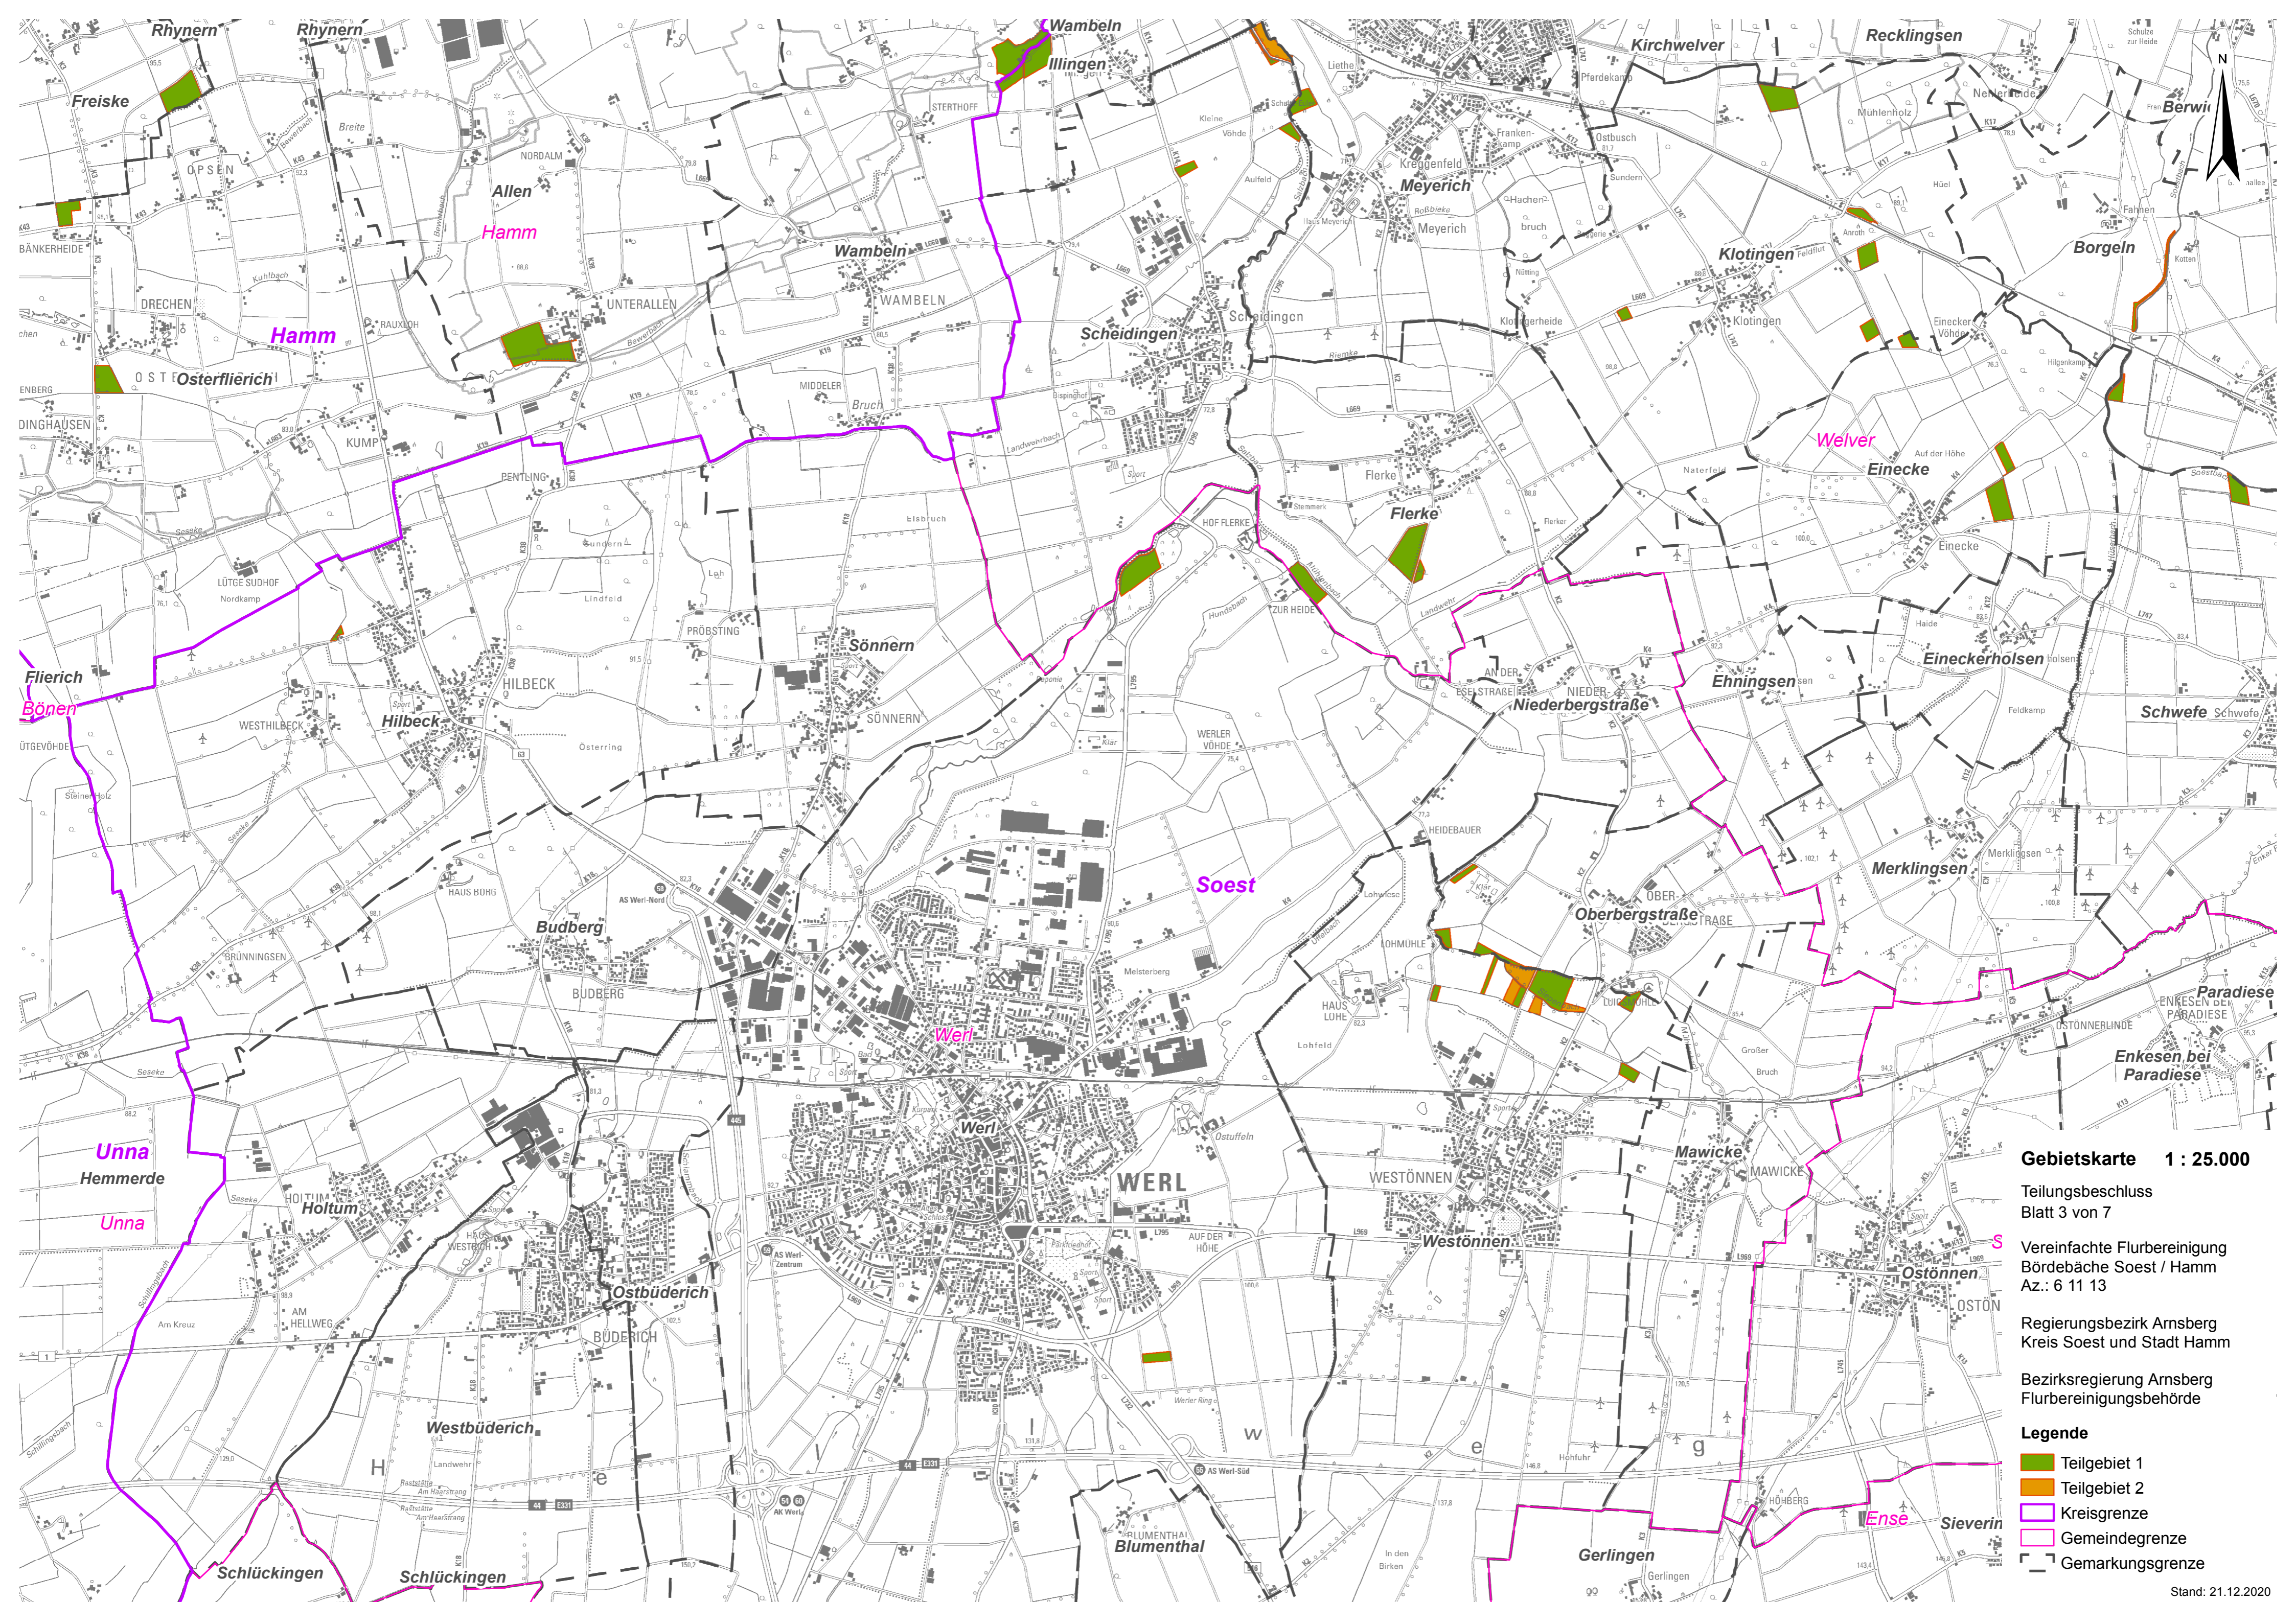

Warendorf Ahlen

Gebietskarte 1 : 25.000

Teilungsbeschluss
Blatt 1 von 7

Vereinfachte Flurbereinigung
Bördebäche Soest / Hamm
Az.: 6 11 13

Regierungsbezirk Arnsberg
Kreis Soest und Stadt Hamm

Bezirksregierung Arnsberg
Flurbereinigungsbehörde

Legende

- Teilgebiet 1
- Teilgebiet 2
- Kreisgrenze
- Gemeindegrenze
- Gemarkungsgrenze

Gebietskarte 1 : 25.000

Teilungsbeschluss
Blatt 2 von 7

Vereinfachte Flurbereinigung
Bördebäche Soest / Hamm
Az.: 6 11 13

Regierungsbezirk Arnsberg
Kreis Soest und Stadt Hamm

Bezirksregierung Arnsberg
Flurbereinigungsbehörde

- Legende**
- Teilgebiet 1
 - Teilgebiet 2
 - Kreisgrenze
 - Gemeindegrenze
 - Gemarkungsgrenze

Gebietskarte 1 : 25.000

- Teilgebiet 1
- Teilgebiet 2
- Kreisgrenze
- Gemeindegrenze
- Gemarkungsgrenze

Gebietskarte 1 : 25.000

Teilungsbeschluss
Blatt 4 von 7

Vereinfachte Flurbereinigung
Bördebäche Soest / Hamm
Az.: 6 11 13

Regierungsbezirk Arnsberg
Kreis Soest und Stadt Hamm