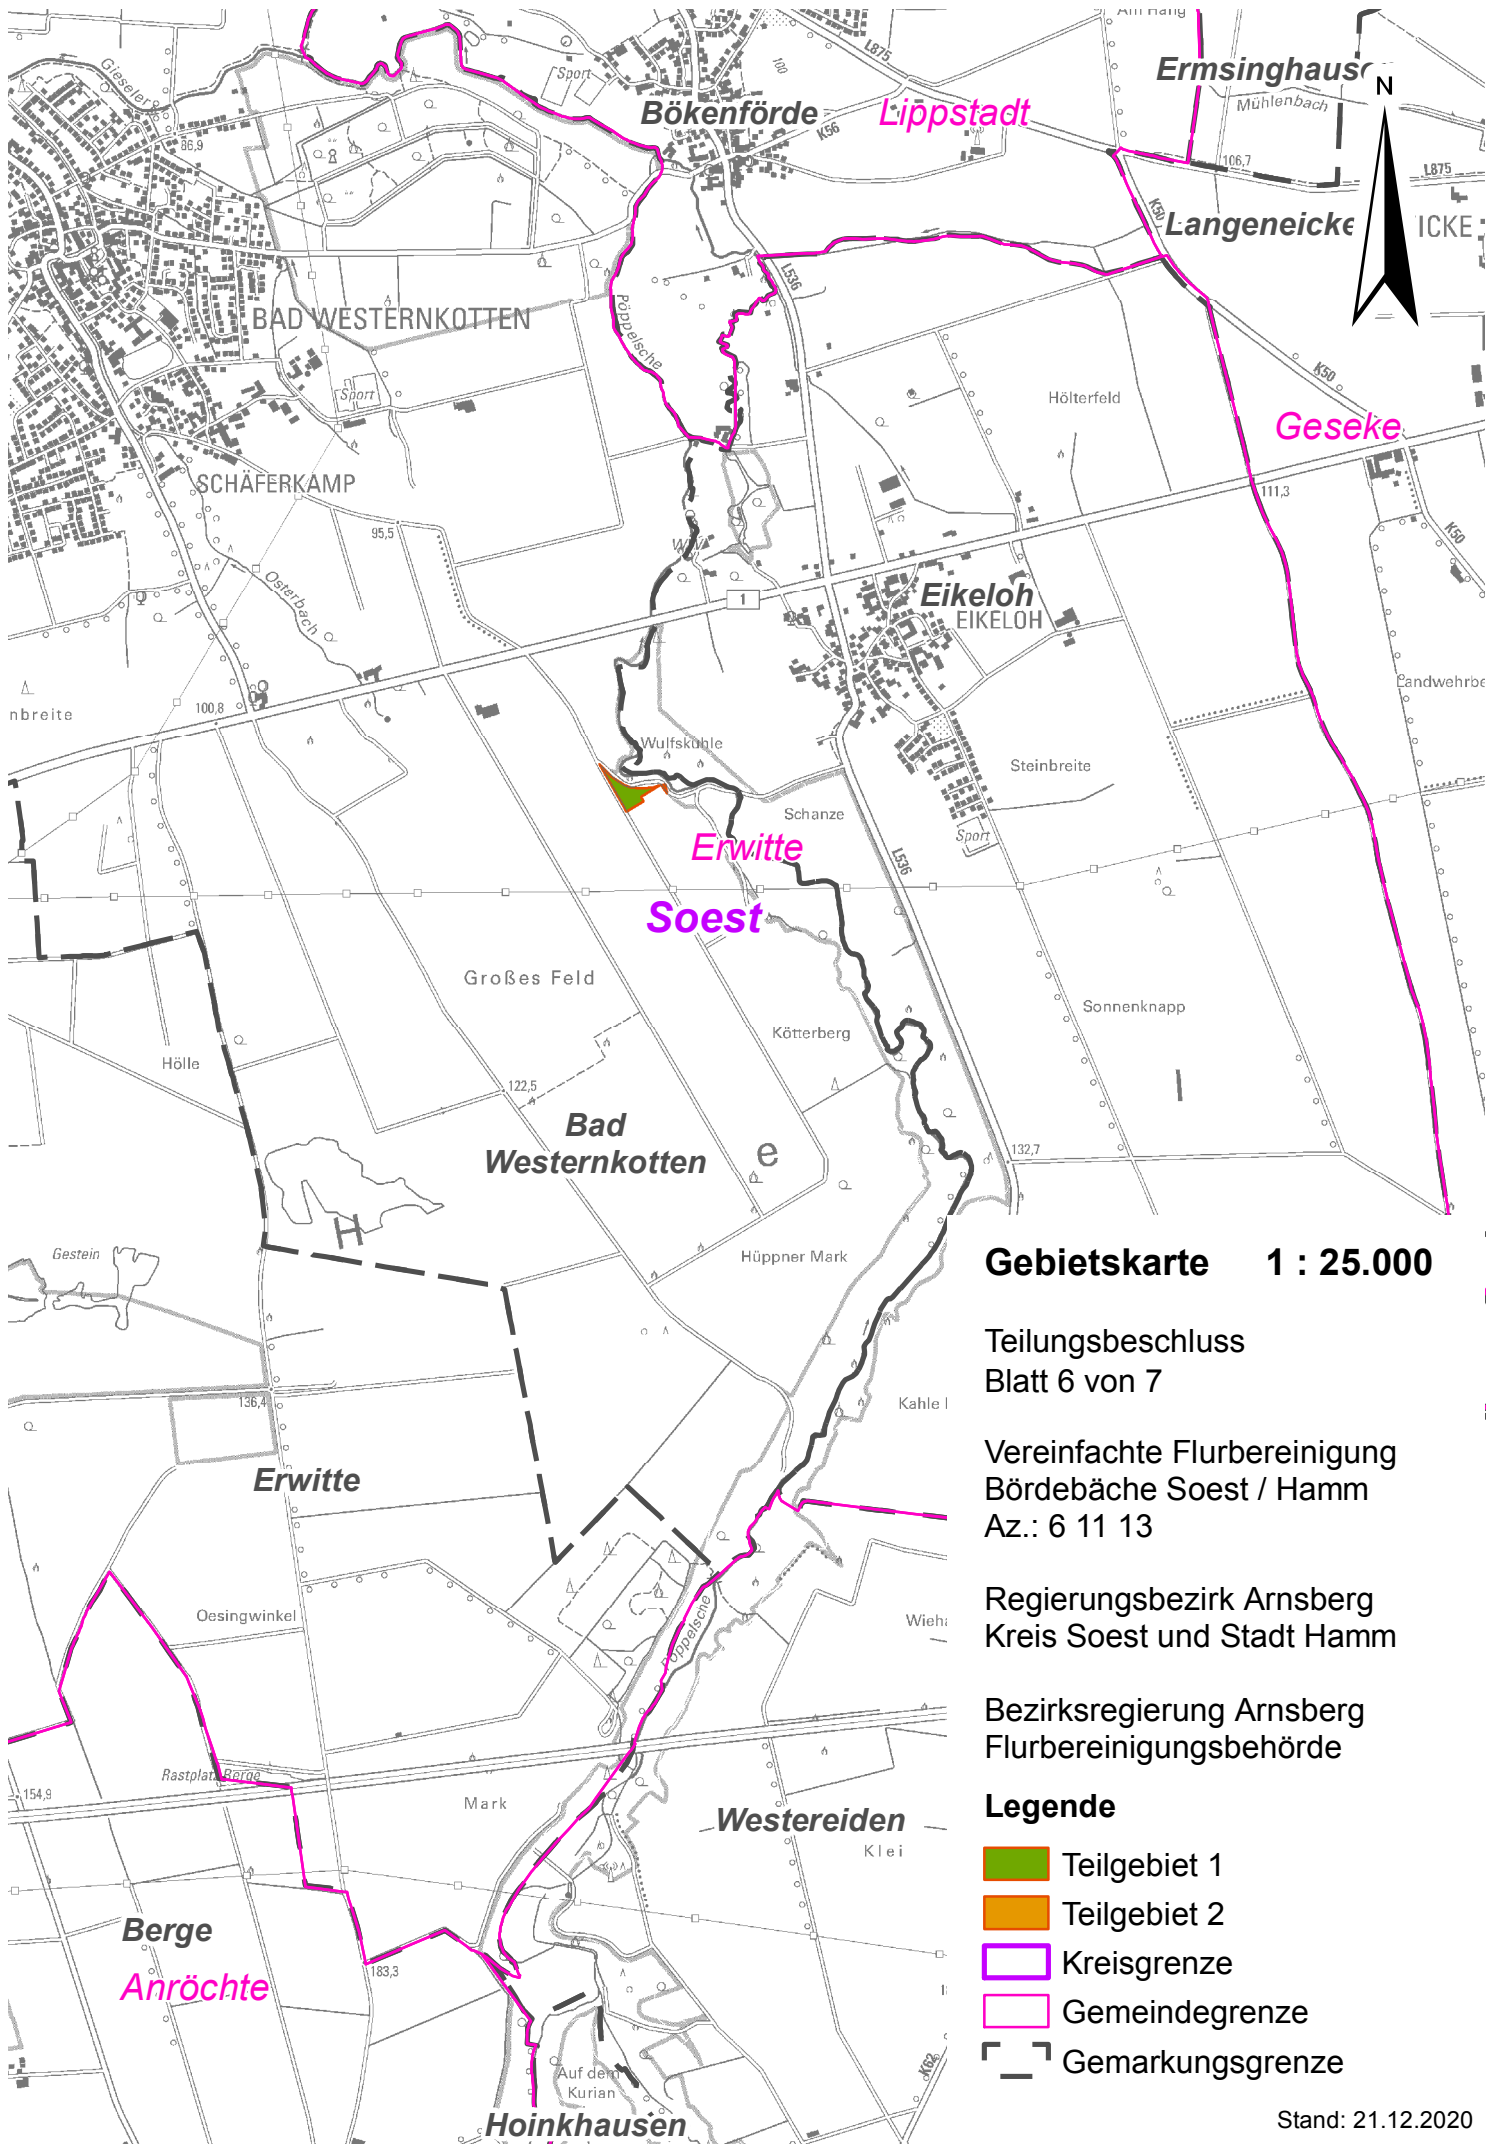

Gebietskarte 1 : 25.000

Teilungsbeschluss
Blatt 6 von 7

Vereinfachte Flurbereinigung
Bördebäche Soest / Hamm
Az.: 6 11 13

Regierungsbezirk Arnsberg
Kreis Soest und Stadt Hamm

Bezirksregierung Arnsberg
Flurbereinigungsbehörde

Legende

- Teilgebiet 1
- Teilgebiet 2
- Kreisgrenze
- Gemeindegrenze
- Gemarkungsgrenze