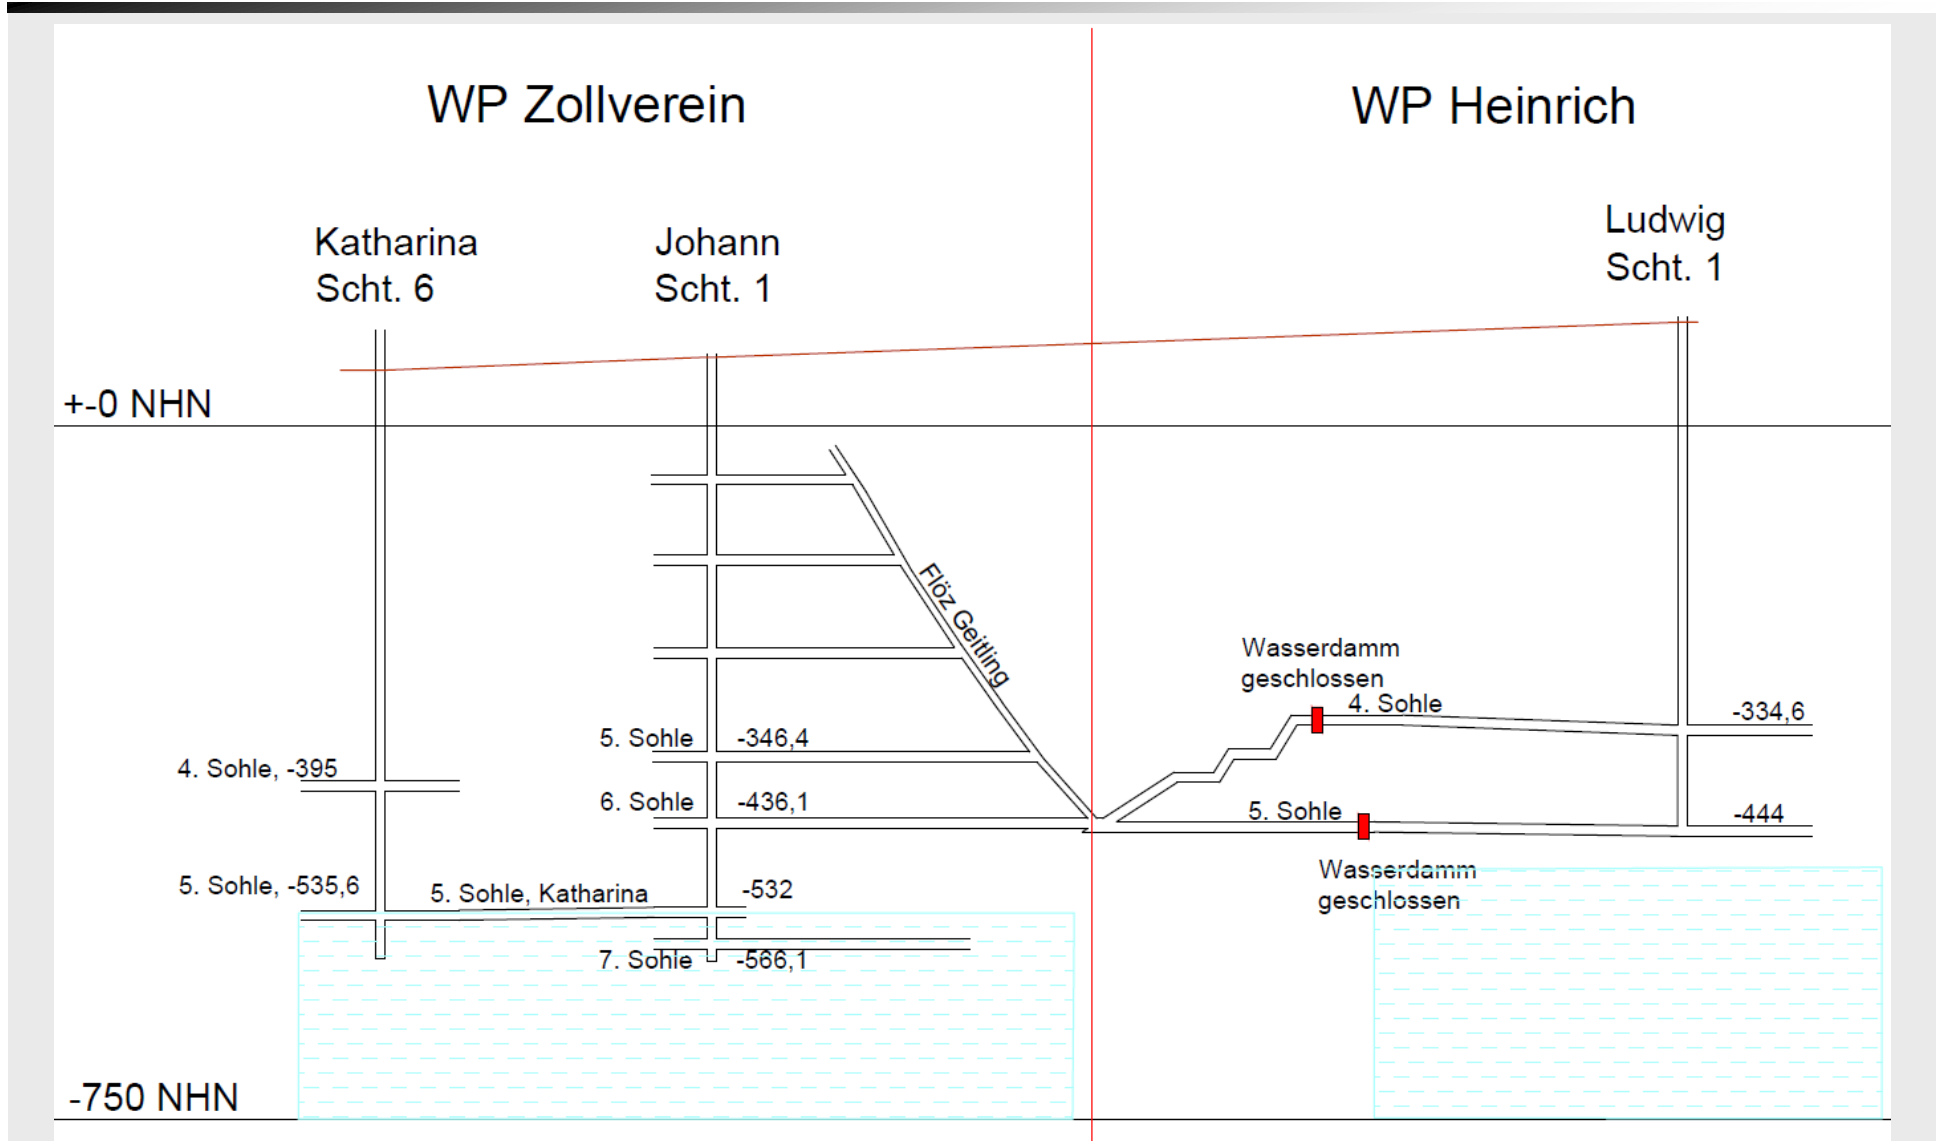

Hauptübertrittsstellen in andere Provinzen

Anlage zum Abschlussbetriebsplan der
Zentralwasserhaltung Zollverein

Übertritt zur Wasserprovinz Prosper-Haniel

Übertritt zur Wasserprovinz Amalie

Übertritt zur Wasserprovinz Heinrich

Übertritt zur Wasserprovinz Carolinenglück

Übertritt zur Wasserprovinz Auguste Victoria