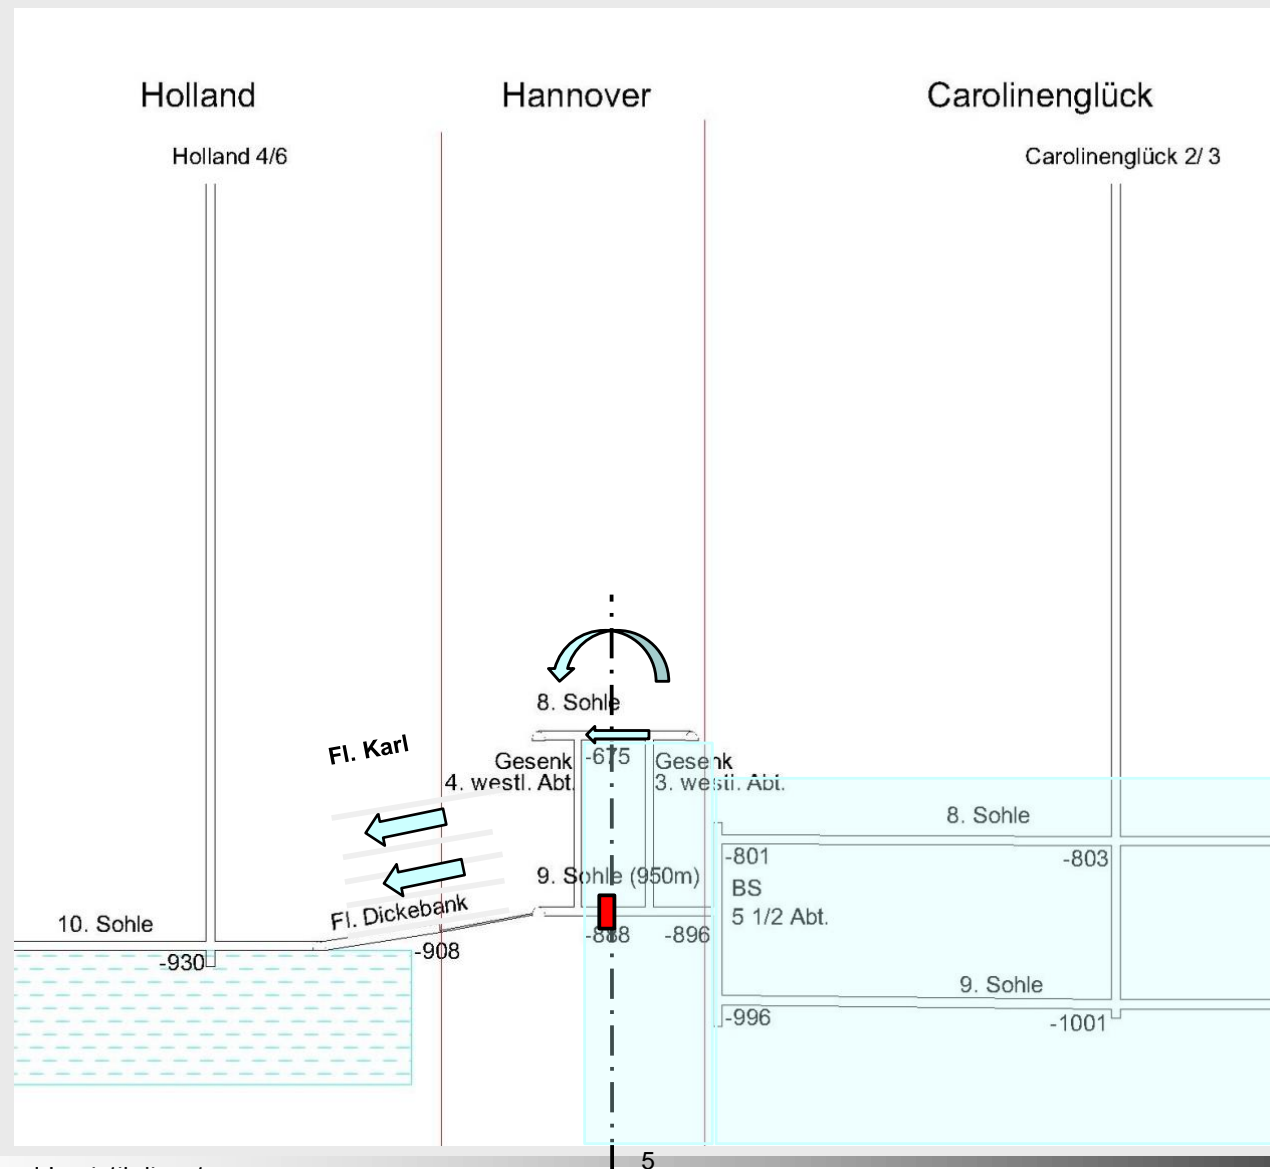

Hauptübertrittsstellen in andere Provinzen

Anlage zum Abschlussbetriebsplan der
Zentralwasserhaltung Zollverein

Übertritt zur Wasserprovinz Prosper-Haniel

Übertritt zur Wasserprovinz Amalie

Übertritt zur Wasserprovinz Heinrich

Übertritt zur Wasserprovinz Carolinenglück

Übertritt zur Wasserprovinz Auguste Victoria