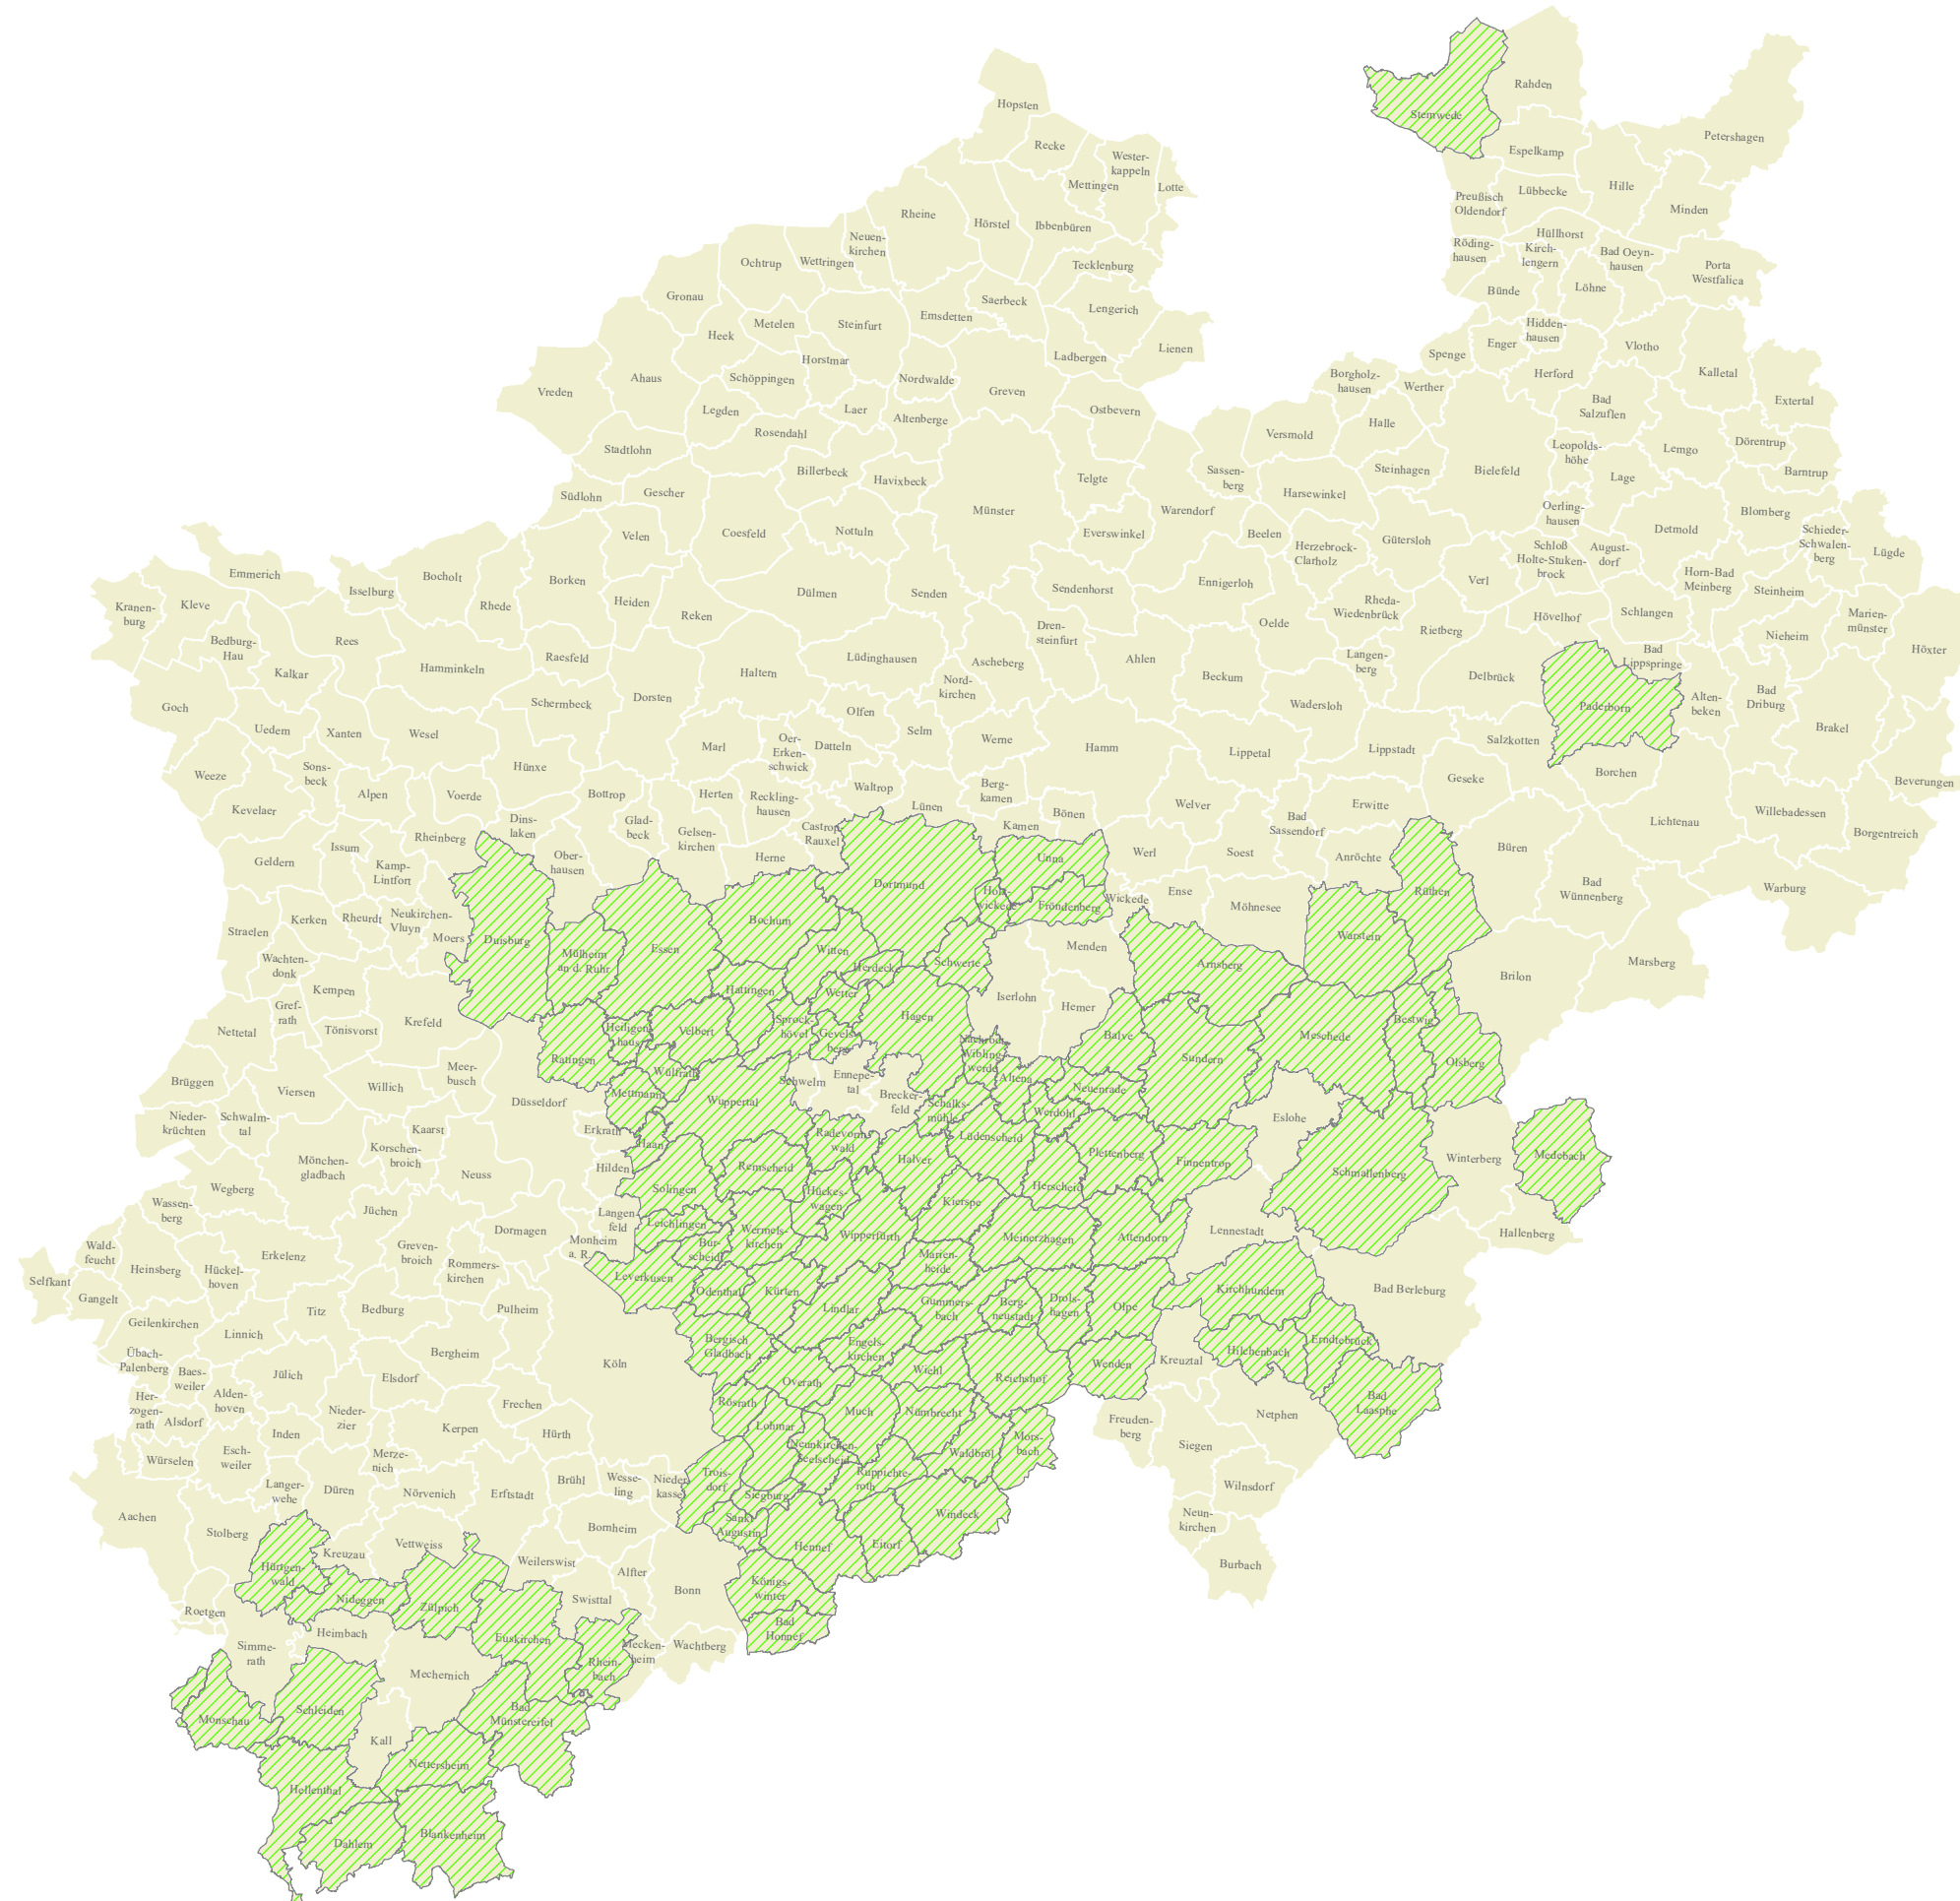

Legende

-  Kommunen im Risikomanagement der Bergbehörde
-  Kommunen des Landes

Übersichtskarte der Kommunen in NRW, die im bergbehördlichen Risikomanagement bearbeitet werden *

**Bezirksregierung
Arnsberg**
Abteilung Bergbau und Energie
in Nordrhein-Westfalen